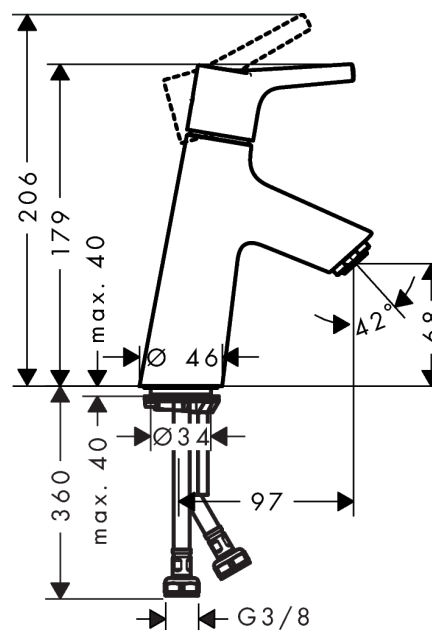

Talis S

1-grebs håndvaskarmatur 80 med push-open bundventil

Overflader : krom Art.Nr.: 72011000

Beskrivelse

Kendetegn

- består af: 1-grebs håndvaskarmatur, bundventil
- ComfortZone 80
- fremspring 97 mm
- normalstråle
- gennemstrømsmængde ved 3 bar: 5 l/min
- keramisk kartusche
- mulighed for temperaturbegrænsning
- Push-open bundventil G 1 1/4
- materiale bundventil: metal
- P-IX 28945/IO
- ETA VA 1.42/20790
- ACS 17 ACC LY 654, valide jusqu'au 20.06.2022
- WRAS 1609018
- SINTEF 1834

Teknologi

Designpriser

reddot award 2015
winner

Produktbillede

Måltegning

Talis S

1-grebs håndvaskarmatur 80 med push-open bundventil

Overflader : krom Art.Nr.: 72011000

Gennemløbsdiagram

Talis S

1-grebs håndvaskarmatur 80 med push-open bundventil

Overflader : krom Art.Nr.: 72011000

Sprængskitse

Konstruktionsår: 10/15 - 04/17

Talis S
1-grebs håndvaskarmatur 80 med push-open bundventil

Overflader : krom Art.Nr.: 72011000

Reservedelsliste

Konstruktionsår: 10/15 - 04/17

Pos.	Beskrivelse	Art.Nr.	PC	PU
1	Greb	92626000	8	1
2	Grebprop	95704000	1	1
3	Kappe	92625000	8	1
4	Møtrik	92627000	6	1
5	O-ring 27x1,5	92527000	1	1
6	Kartusche kpl.	97685000	11	1
7	Tætning	98865000	8	1
8	Adapter til kartusche	92628000	6	1
9	Adapter til kartusche	98866000	8	1
10	O-ring 23x2	98398000	1	1
11	Luftblander M24x1 (5 l/min)	13185000	98	1
12	Skrue M8 x 68	97736000	2	1
13	Tætning Ø 42	98722000	2	1
14	Befæstigelse med omløber kpl.	96016000	8	1
15	Tilslutningsslange 450 mm M8x0,75 G3/8	97206000	8	1
16	Tætningssæt	95581000	2	1
17	O-ring 7x1,5	98422000	1	1
a	Push-open bundventil	50100000	98	1