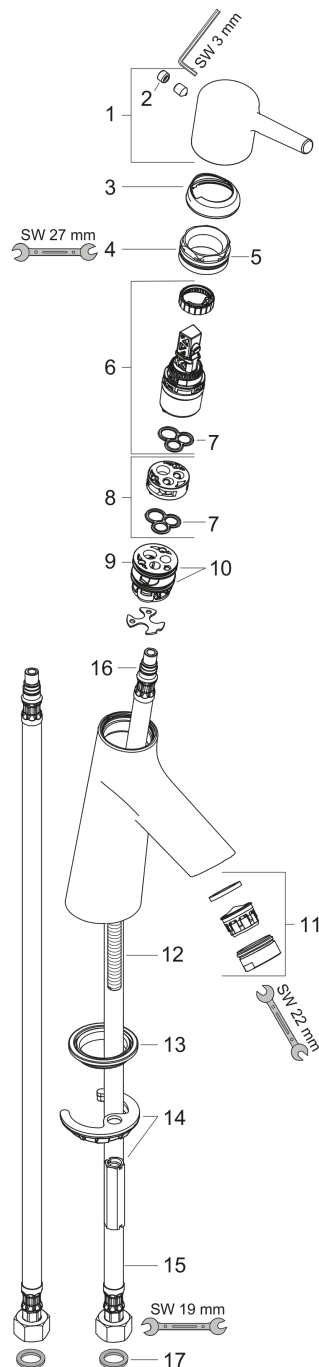

Talis S

1-grebs håndvaskarmatur 80 med push-open bundventil

Overflader : krom Art.Nr.: 72011000

Beskrivelse

Kendetegn

- består af: 1-grebs håndvaskarmatur, bundventil
- ComfortZone 80
- fremspring 97 mm
- normalstråle
- gennemstrømsmængde ved 3 bar: 5 l/min
- keramisk kartusche
- mulighed for temperaturbegrænsning
- Push-open bundventil G 1 1/4
- materiale bundventil: metal
- P-IX 28945/IO
- ETA VA 1.42/20790
- ACS 17 ACC LY 654, valide jusqu'au 20.06.2022
- WRAS 1609018
- SINTEF 1834

Teknologi

Designpriser

reddot award 2015
winner

Produktbillede

Måltegning

Talis S

1-grebs håndvaskarmatur 80 med push-open bundventil

Overflader : krom Art.Nr.: 72011000

Gennemløbsdiagram

Talis S

1-grebs håndvaskarmatur 80 med push-open bundventil

Overflader : krom Art.Nr.: 72011000

Sprængskitse

Konstruktionsår: 10/15 - 04/17

Talis S
1-grebs håndvaskarmatur 80 med push-open bundventil

Overflader : krom Art.Nr.: 72011000

Reservedelsliste

Konstruktionsår: 10/15 - 04/17

Pos.	Beskrivelse	Art.Nr.	PC	PU
1	Greb	92626000	8	1
2	Grebprop	95704000	1	1
3	Kappe	92625000	8	1
4	Møtrik	92627000	6	1
5	O-ring 27x1,5	92527000	1	1
6	Kartusche kpl.	97685000	11	1
7	Tætning	98865000	8	1
8	Adapter til kartusche	92628000	6	1
9	Adapter til kartusche	98866000	8	1
10	O-ring 23x2	98398000	1	1
11	Luftblander M24x1 (5 l/min)	13185000	98	1
12	Skrue M8 x 68	97736000	2	1
13	Tætning Ø 42	98722000	2	1
14	Befæstigelse med omløber kpl.	96016000	8	1
15	Tilslutningsslange 450 mm M8x0,75 G3/8	97206000	8	1
16	Tætningssæt	95581000	2	1
17	O-ring 7x1,5	98422000	1	1
a	Push-open bundventil	50100000	98	1