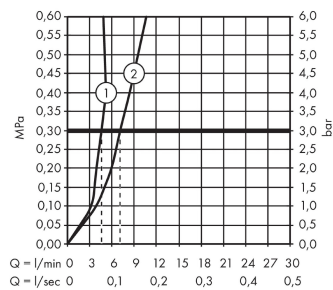

Talis S

1-grebs håndvaskarmatur 80 med push-open bundventil

Overflader : krom Art.Nr.: 72011000

Beskrivelse

Kendetegn

- består af: 1-grebs håndvaskarmatur, bundventil
- ComfortZone 80
- fremspring 97 mm
- normalstråle
- gennemstrømsmængde ved 3 bar: 5 l/min
- keramisk kartusche
- mulighed for temperaturbegrænsning
- Push-open bundventil G 1 1/4
- materiale bundventil: metal
- P-IX 28945/IO
- ETA VA 1.42/20790
- ACS 17 ACC LY 654, valide jusqu'au 20.06.2022
- WRAS 1609018
- SINTEF 1834

Teknologi

Designpriser

reddot award 2015
winner

Produktbillede

Måltegning

Talis S

1-grebs håndvaskarmatur 80 med push-open bundventil

Overflader : krom Art.Nr.: 72011000

Gennemløbsdiagram

Talis S

1-grebs håndvaskarmatur 80 med push-open bundventil

Overflader : krom Art.Nr.: 72011000

Sprængskitse

Konstruktionsår: 10/15 - 04/17

Talis S
1-grebs håndvaskarmatur 80 med push-open bundventil