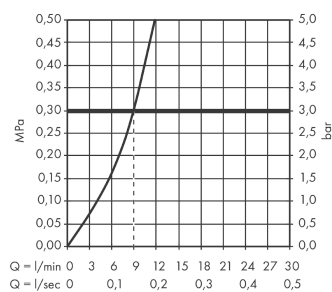

Teknologi

Designpriser

Produktbillede

Måltegning

Gennemløbsdiagram

Talis Select S
1-grebs køkkenarmatur 300
Overflader : krom Art.Nr.: 72820000

Sprængskitse

Konstruktionsår: >06/15