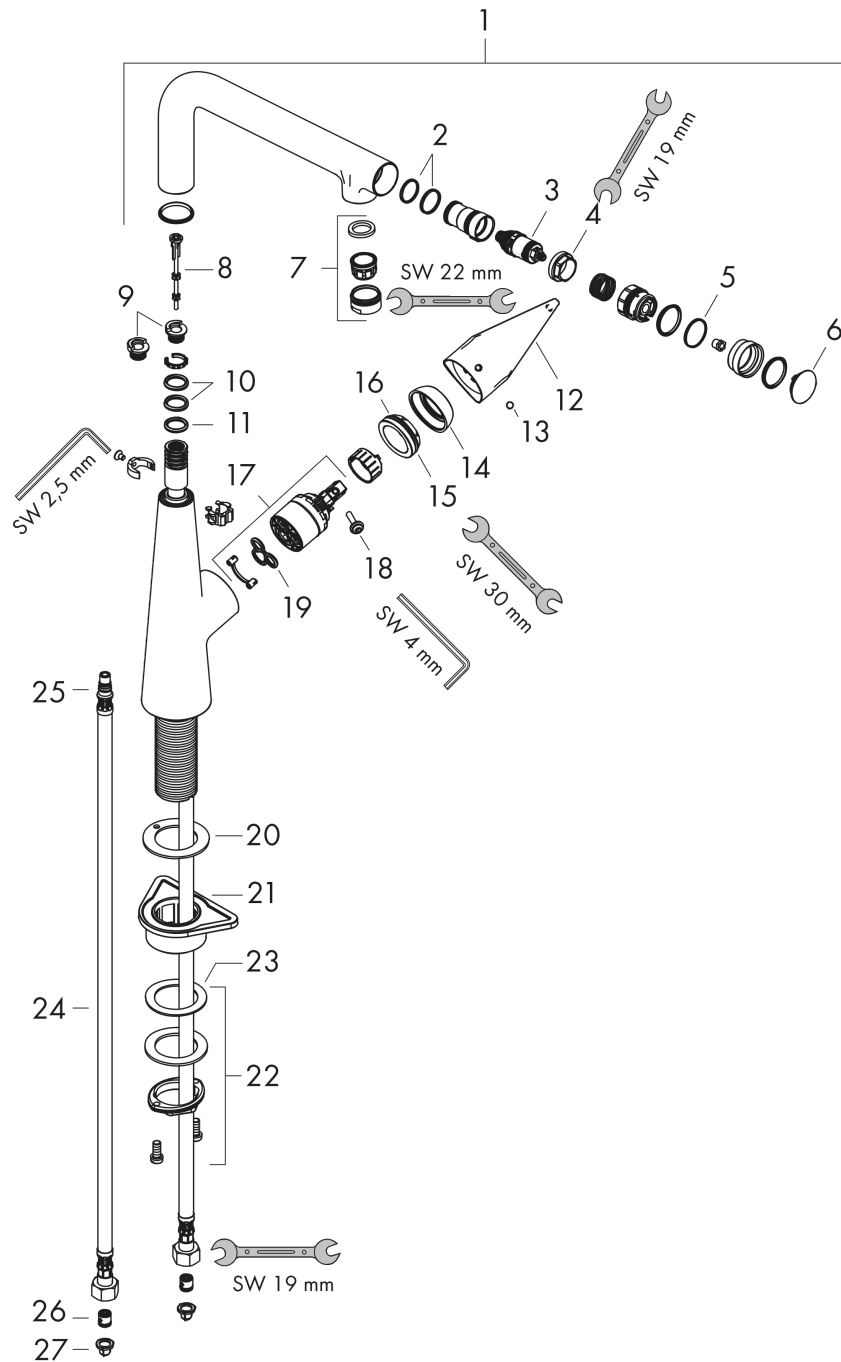

Talis Select S
1-grebs køkkenarmatur 300
 Overflader : krom Art.Nr.: 72820000

Beskrivelse

Kendetegn

- ComfortZone 300
- svingningsområde kan justeres i 3 trin på 110°, 150° eller 360°
- normalstråle
- Select-knap: til at åbne og lukke for vandet med et tryk
- gennemstrømsmængde 8 l/min
- keramisk kartusche
- G 3/8-tilslutningsslanger
- integreret kontraventil
- P-IX 28884/IA
- ACS 15 ACC NY 170, valide jusqu'au 12.06.2020
- SINTEF 1999

Teknologi

Designpriser

Produktbillede

Måltegning

Gennemløbsdiagram

Talis Select S
1-grebs køkkenarmatur 300
Overflader : krom Art.Nr.: 72820000

Sprængskitse

Konstruktionsår: >06/15

Talis Select S

1-grebs køkkenarmatur 300

Overflader : krom Art.Nr.: 72820000

Reservedelsliste

Konstruktionsår: >06/15

Pos.	Beskrivelse	Art.Nr.	PC	PU
1	Tud kpl.	92695000	19	1
2	O-ring 17x1,5	98137000	1	1
3	Afspærringsventil (AVP)	98463000	10	1
4	Møtrik	92567000	6	1
5	O-ring 19x1,5	95962000	1	1
6	Låg	92566000	5	1
7	Strålerregulator laminar M24x1 (15 l/min)	92517000	6	1
8	tappet	92505000	2	1
9	Ansatsring sæt (110° / 150°)	98486000	5	1
10	O-ring 14x2,5	98189000	1	1
11	O-ring 11x3	92481000	1	1
12	Greb	92581000	10	1
13	Grebprop	96338000	1	1
14	Kappe	95498000	3	1
15	Møtrik	97209000	5	1
16	O-ring 32x2	98193000	1	1
17	Kartusche kpl.	92730000	11	1
18	Sikringsskrue	95140000	2	1
19	Tætning	95008000	3	1
20	Tætning	92582000	1	1
21	Befæstelsesdel	97523000	2	1
22	Befæstigelse med omløber kpl. (Ø 34)	95049000	5	1
23	Glidering	97548000	1	1
24	Tilslutningsslange 900 mm M8x0,75 G3/8	95372000	8	1
25	O-ring 7x1,5	98422000	1	1
26	Kontraventil DW 10	96456000	3	1
27	Sitætning	95291000	4	1