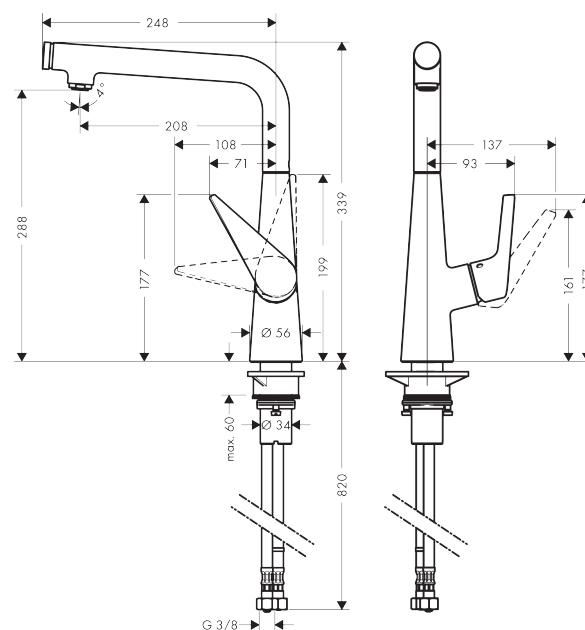

Talis Select S
1-grebs køkkenarmatur 300
 Overflader : krom Art.Nr.: 72820000

Beskrivelse

Kendetegn

- ComfortZone 300
- svingningsområde kan justeres i 3 trin på 110°, 150° eller 360°
- normalstråle
- Select-knap: til at åbne og lukke for vandet med et tryk
- gennemstrømsmængde 8 l/min
- keramisk kartusche
- G 3/8-tilslutningsslanger
- integreret kontraventil
- P-IX 28884/IA
- ACS 15 ACC NY 170, valide jusqu'au 12.06.2020
- SINTEF 1999

Teknologi

Designpriser

Produktbillede

Måltegning

Gennemløbsdiagram

Talis Select S
1-grebs køkkenarmatur 300
Overflader : krom Art.Nr.: 72820000

Sprængskitse

Konstruktionsår: >06/15

Talis Select S

1-grebs køkkenarmatur 300

Overflader : krom Art.Nr.: 72820000

Reservedelsliste

Konstruktionsår: >06/15

Pos.	Beskrivelse	Art.Nr.	PC	PU
1	Tud kpl.	92695000	19	1
2	O-ring 17x1,5	98137000	1	1
3	Afspærringsventil (AVP)	98463000	10	1
4	Møtrik	92567000	6	1
5	O-ring 19x1,5	95962000	1	1
6	Låg	92566000	5	1
7	Strålerregulator laminar M24x1 (15 l/min)	92517000	6	1
8	tappet	92505000	2	1
9	Ansatsring sæt (110° / 150°)	98486000	5	1
10	O-ring 14x2,5	98189000	1	1
11	O-ring 11x3	92481000	1	1
12	Greb	92581000	10	1
13	Grebprop	96338000	1	1
14	Kappe	95498000	3	1
15	Møtrik	97209000	5	1
16	O-ring 32x2	98193000	1	1
17	Kartusche kpl.	92730000	11	1
18	Sikringsskrue	95140000	2	1
19	Tætning	95008000	3	1
20	Tætning	92582000	1	1
21	Befæstelsesdel	97523000	2	1
22	Befæstigelse med omløber kpl. (Ø 34)	95049000	5	1
23	Glidering	97548000	1	1
24	Tilslutningsslange 900 mm M8x0,75 G3/8	95372000	8	1
25	O-ring 7x1,5	98422000	1	1
26	Kontraventil DW 10	96456000	3	1
27	Sitætning	95291000	4	1