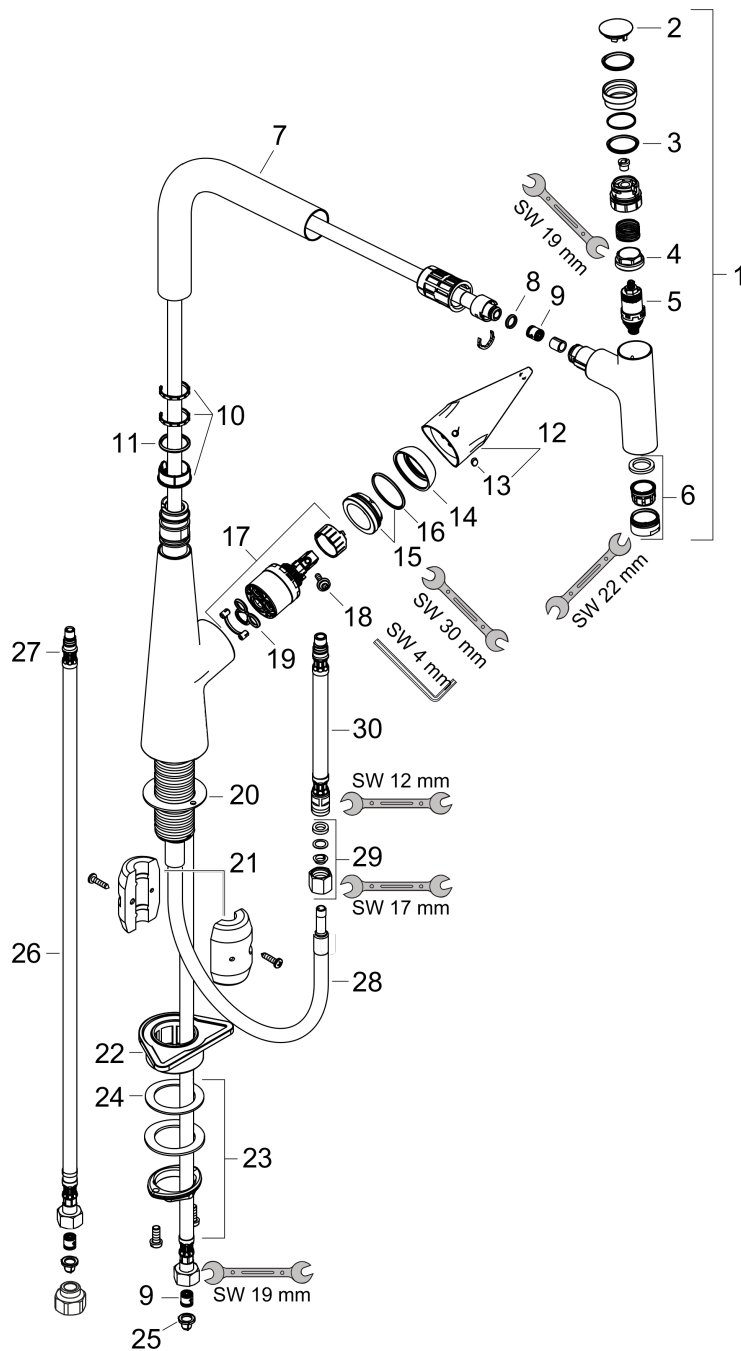

Talis Select S
1-grebs køkkenarmatur 300 med udtrækstud
 Overflader : krom Art.Nr.: 72821000

Beskrivelse

Kendetegn

- ComfortZone 300
- svingningsområde 110° / 150°
- normalstråle
- Select-knap: til at åbne og lukke for vandet med et tryk
- MagFit magnetisk bruserholder
- gennemstrømsmængde 8 l/min
- keramisk kartusche
- G 3/8-tilslutningsslanger
- integreret kontraventil
- P-IX 28885/IA
- ETA VA 1.42/20833
- Kiwa K6161_Mechanical Mixers EN817
- Kiwa K6161_Mechanical Mixers EN817
- SVGW_1603-6493
- SINTEF 1999

Teknologi

Designpriser

reddot award 2015
winner

Produktbillede

Måltegning

Talis Select S

1-grebs køkkenarmatur 300 med udtrækstud

Overflader : krom Art.Nr.: 72821000

Gennemløbsdiagram

Talis Select S
1-grebs køkkenarmatur 300 med udtrækstud
Overflader : krom Art.Nr.: 72821000

Sprængskitse

Konstruktionsår: 06/15 - 08/17

Talis Select S

1-grebs køkkenarmatur 300 med udtrækstud

Overflader : krom Art.Nr.: 72821000

Reservedelsliste

Konstruktionsår: 06/15 - 08/17

Pos.	Beskrivelse	Art.Nr.	PC	PU
1	Udtrækkelig bruser	92570000	18	1
2	Låg	92566000	5	1
3	O-ring 19x1,5	95962000	1	1
4	Møtrik	92567000	6	1
5	Afspærringsventil (AVP)	98463000	10	1
6	Luftblander M24x1 (25 l/min)	13956000	3	1
7	Tud kpl.	92583000	12	1
8	O-ring 8x2	98112000	1	1
9	Kontraventil DW 10	96456000	3	1
10	Glidering-sæt	98365000	3	1
11	O-ring 21x2,5	98211000	1	1
12	Greb	92581000	10	1
13	Grebprop	96338000	1	1
14	Kappe	95498000	3	1
15	Møtrik	97209000	5	1
16	O-ring 32x2	98193000	1	1
17	Kartusche kpl.	92730000	11	1
18	Sikringsskrue	95140000	2	1
19	Tætning	95008000	3	1
20	Tætning	92582000	1	1
21	Vægt	92500000	9	1
22	Befæstelsesdel	97523000	2	1
23	Befæstigelse med omløber kpl. (Ø 34)	95049000	5	1
24	Glidering	97548000	1	1
25	Sitætning	95291000	4	1
26	Tilslutningssslange 900 mm M8x0,75 G3/8	95372000	8	1
27	O-ring 7x1,5	98422000	1	1
28	Slange 1,50 m	92569000	12	1
29	Trykpåskruning	96099000	3	1
30	Tilslutningssslange 600 mm M10x1	92568000	11	1