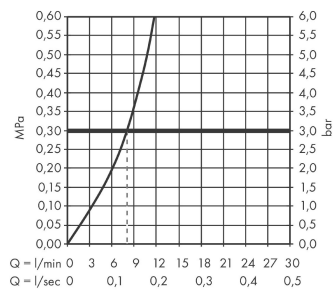

Talis Select S

1-grebs køkkenarmatur 300 med udtrækstud

Overflader : krom Art.Nr.: 72821000

Gennemløbsdiagram