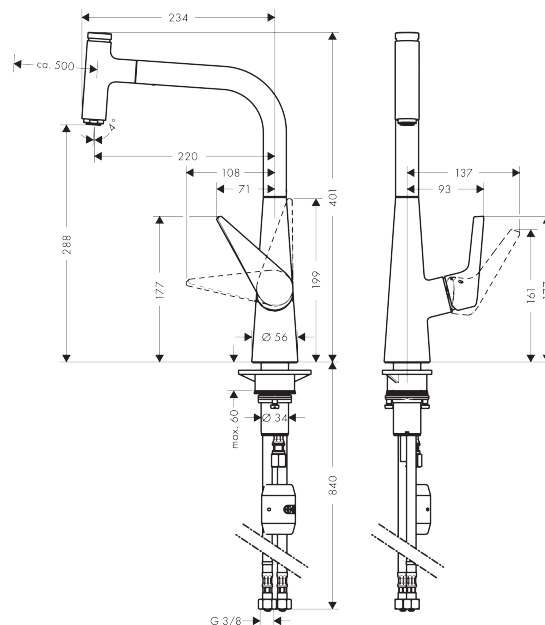

Talis Select S
1-grebs køkkenarmatur 300 med udtrækstud
 Overflader : krom Art.Nr.: 72821000

Beskrivelse

Kendetegn

- ComfortZone 300
- svingningsområde 110° / 150°
- normalstråle
- Select-knap: til at åbne og lukke for vandet med et tryk
- MagFit magnetisk bruserholder
- gennemstrømsmængde 8 l/min
- keramisk kartusche
- G 3/8-tilslutningsslanger
- integreret kontraventil
- P-IX 28885/IA
- ETA VA 1.42/20833
- Kiwa K6161_Mechanical Mixers EN817
- Kiwa K6161_Mechanical Mixers EN817
- SVGW_1603-6493
- SINTEF 1999

Teknologi

Designpriser

reddot award 2015
winner

Produktbillede

Måltegning

Talis Select S

1-grebs køkkenarmatur 300 med udtrækstud

Overflader : krom Art.Nr.: 72821000

Gennemløbsdiagram

Talis Select S
1-grebs køkkenarmatur 300 med udtrækstud
Overflader : krom Art.Nr.: 72821000

Sprængskitse

Konstruktionsår: 06/15 - 08/17

Talis Select S

1-grebs køkkenarmatur 300 med udtrækstud

Overflader : krom Art.Nr.: 72821000

Reservedelsliste

Konstruktionsår: 06/15 - 08/17

Pos.	Beskrivelse	Art.Nr.	PC	PU
1	Udtrækkelig bruser	92570000	18	1
2	Låg	92566000	5	1
3	O-ring 19x1,5	95962000	1	1
4	Møtrik	92567000	6	1
5	Afspærringsventil (AVP)	98463000	10	1
6	Luftblander M24x1 (25 l/min)	13956000	3	1
7	Tud kpl.	92583000	12	1
8	O-ring 8x2	98112000	1	1
9	Kontraventil DW 10	96456000	3	1
10	Glidering-sæt	98365000	3	1
11	O-ring 21x2,5	98211000	1	1
12	Greb	92581000	10	1
13	Grebprop	96338000	1	1
14	Kappe	95498000	3	1
15	Møtrik	97209000	5	1
16	O-ring 32x2	98193000	1	1
17	Kartusche kpl.	92730000	11	1
18	Sikringsskrue	95140000	2	1
19	Tætning	95008000	3	1
20	Tætning	92582000	1	1
21	Vægt	92500000	9	1
22	Befæstelsesdel	97523000	2	1
23	Befæstigelse med omløber kpl. (Ø 34)	95049000	5	1
24	Glidering	97548000	1	1
25	Sitætning	95291000	4	1
26	Tilslutningssslange 900 mm M8x0,75 G3/8	95372000	8	1
27	O-ring 7x1,5	98422000	1	1
28	Slange 1,50 m	92569000	12	1
29	Trykpåskruning	96099000	3	1
30	Tilslutningssslange 600 mm M10x1	92568000	11	1