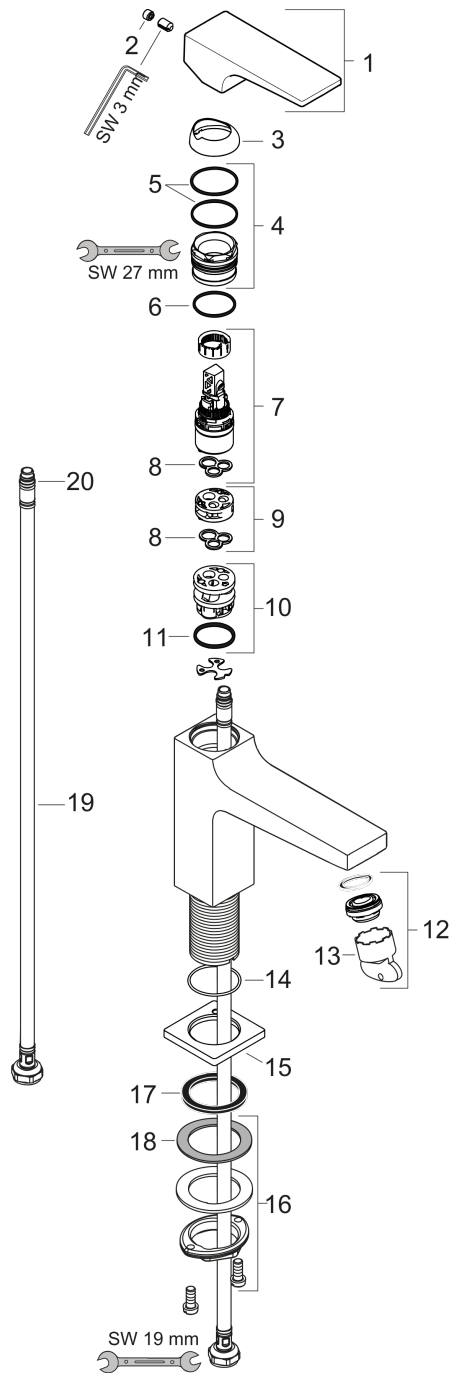

Metropol

1-grebs håndvaskarmatur 110 med vingegreb og push-open bundventil

Overflader : krom Art.Nr.: 32507000

Beskrivelse

Kendetegn

- består af: 1-grebs håndvaskarmatur, bundventil
- ComfortZone 110
- fremspring 135 mm
- normalstråle
- gennemstrømsmængde ved 3 bar: 5 l/min
- keramisk kartusche
- mulighed for temperaturbegrænsning
- Push-open bundventil G 1 1/4
- materiale bundventil: metal
- P-IX 7295/IO
- WRAS 1801307
- WRAS 1801307
- Kiwa K6161_Mechanical Mixers EN817
- Kiwa K6161_Mechanical Mixers EN817

Teknologi

Designpriser

reddot award 2017
winner

GERMAN
DESIGN
AWARD
WINNER
2018

Produktbillede

Måltegning

Metropol

1-grebs håndvaskarmatur 110 med vingegreb og push-open bundventil

Overflader : krom Art.Nr.: 32507000

Gennemløbsdiagram

Metropol

1-grebs håndvaskarmatur 110 med vingegreb og push-open bundventil

Overflader : krom Art.Nr.: 32507000

Sprængskitse

Konstruktionsår: >01/17

Metropol

1-grebs håndvaskarmatur 110 med vingegreb og push-open bundventil

Overflader : krom Art.Nr.: 32507000

Reservedelsliste

Konstruktionsår: >01/17

Pos.	Beskrivelse	Art.Nr.	PC	PU
1	Greb	92995000	12	1
2	Grebprop	95704000	1	1
3	Kappe	92625000	8	1
4	Møtrik	92689000	7	1
5	O-ring 27x1,5	92527000	1	1
6	O-ring 25x1,5	98146000	1	1
7	Kartusche kpl.	97685000	11	1
8	Tætning	98865000	8	1
9	Adapter til kartusche	92628000	6	1
10	Adapter til kartusche	98866000	8	1
11	O-ring 23x2	98398000	1	1
12	Luftblander M24x1 (5 l/min)	92996000	8	1
13	Servicenøgle	95661000	2	1
14	O-ring 32x1,5	92936000	1	1
15	Roset	93048000	9	1
16	Befæstigelse med omløber kpl. (Ø 32)	13961000	7	1
17	Fladtætning	98749000	2	1
18	Glidering	97548000	1	1
19	Tilslutningsslange 600 mm M8x0,75 G3/8	96556000	7	1
20	O-ring 6,6x1,6	93019000	1	1
21	Tætningssæt	95581000	2	1
a	Push-open bundventil	50100000	98	1
b	Forlænger til befæstigelse med omløber 35 mm	13898000	12	1