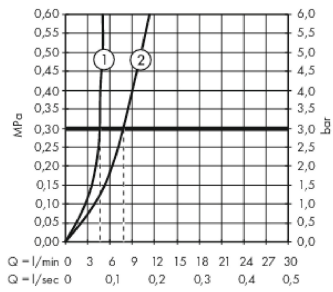

Metropol

1-grebs håndvaskarmatur 110 med vingegreb og push-open bundventil

Overflader : krom Art.Nr.: 32507000

Gennemløbsdiagram