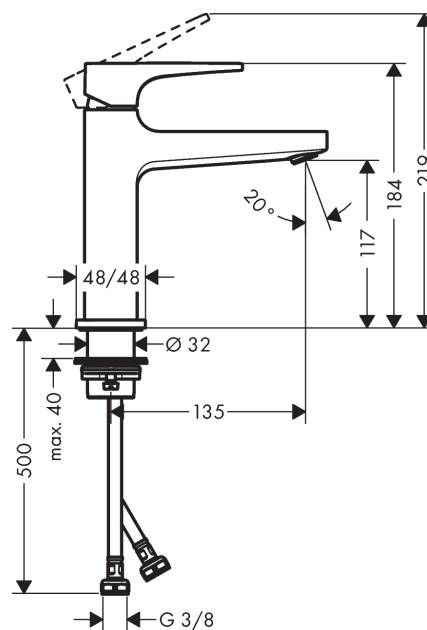

Metropol

1-grebs håndvaskarmatur 110 med vingegreb og push-open bundventil

Overflader : krom Art.Nr.: 32507000

Beskrivelse

Kendetegn

- består af: 1-grebs håndvaskarmatur, bundventil
- ComfortZone 110
- fremspring 135 mm
- normalstråle
- gennemstrømsmængde ved 3 bar: 5 l/min
- keramisk kartusche
- mulighed for temperaturbegrænsning
- Push-open bundventil G 1 1/4
- materiale bundventil: metal
- P-IX 7295/IO
- WRAS 1801307
- WRAS 1801307
- Kiwa K6161_Mechanical Mixers EN817
- Kiwa K6161_Mechanical Mixers EN817

Teknologi

Designpriser

reddot award 2017
winner

GERMAN
DESIGN
AWARD
WINNER
2018

Produktbillede

Måltegning

Metropol

1-grebs håndvaskarmatur 110 med vingegreb og push-open bundventil

Overflader : krom Art.Nr.: 32507000

Gennemløbsdiagram

Metropol

1-grebs håndvaskarmatur 110 med vingegreb og push-open bundventil

Overflader : krom Art.Nr.: 32507000

Sprængskitse

Konstruktionsår: >01/17

Metropol

1-grebs håndvaskarmatur 110 med vingegreb og push-open bundventil

Overflader : krom Art.Nr.: 32507000

Reservedelsliste

Konstruktionsår: >01/17

Pos.	Beskrivelse	Art.Nr.	PC	PU
1	Greb	92995000	12	1
2	Grebprop	95704000	1	1
3	Kappe	92625000	8	1
4	Møtrik	92689000	7	1
5	O-ring 27x1,5	92527000	1	1
6	O-ring 25x1,5	98146000	1	1
7	Kartusche kpl.	97685000	11	1
8	Tætning	98865000	8	1
9	Adapter til kartusche	92628000	6	1
10	Adapter til kartusche	98866000	8	1
11	O-ring 23x2	98398000	1	1
12	Luftblander M24x1 (5 l/min)	92996000	8	1
13	Servicenøgle	95661000	2	1
14	O-ring 32x1,5	92936000	1	1
15	Roset	93048000	9	1
16	Befæstigelse med omløber kpl. (Ø 32)	13961000	7	1
17	Fladtætning	98749000	2	1
18	Glidering	97548000	1	1
19	Tilslutningsslange 600 mm M8x0,75 G3/8	96556000	7	1
20	O-ring 6,6x1,6	93019000	1	1
21	Tætningssæt	95581000	2	1
a	Push-open bundventil	50100000	98	1
b	Forlænger til befæstigelse med omløber 35 mm	13898000	12	1