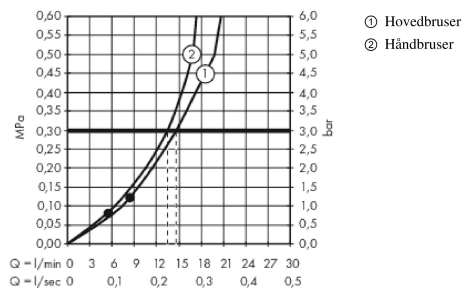

AXOR Montreux
Showerpipe med termostat og hovedbruser 240 1jet Classic
Overflader : krom Art.Nr.: 16572000

Gennemløbsdiagram

AXOR Montreux
Showerpipen med termostat og hovedbruser 240 1jet Classic
Overflader : krom Art.Nr.: 16572000