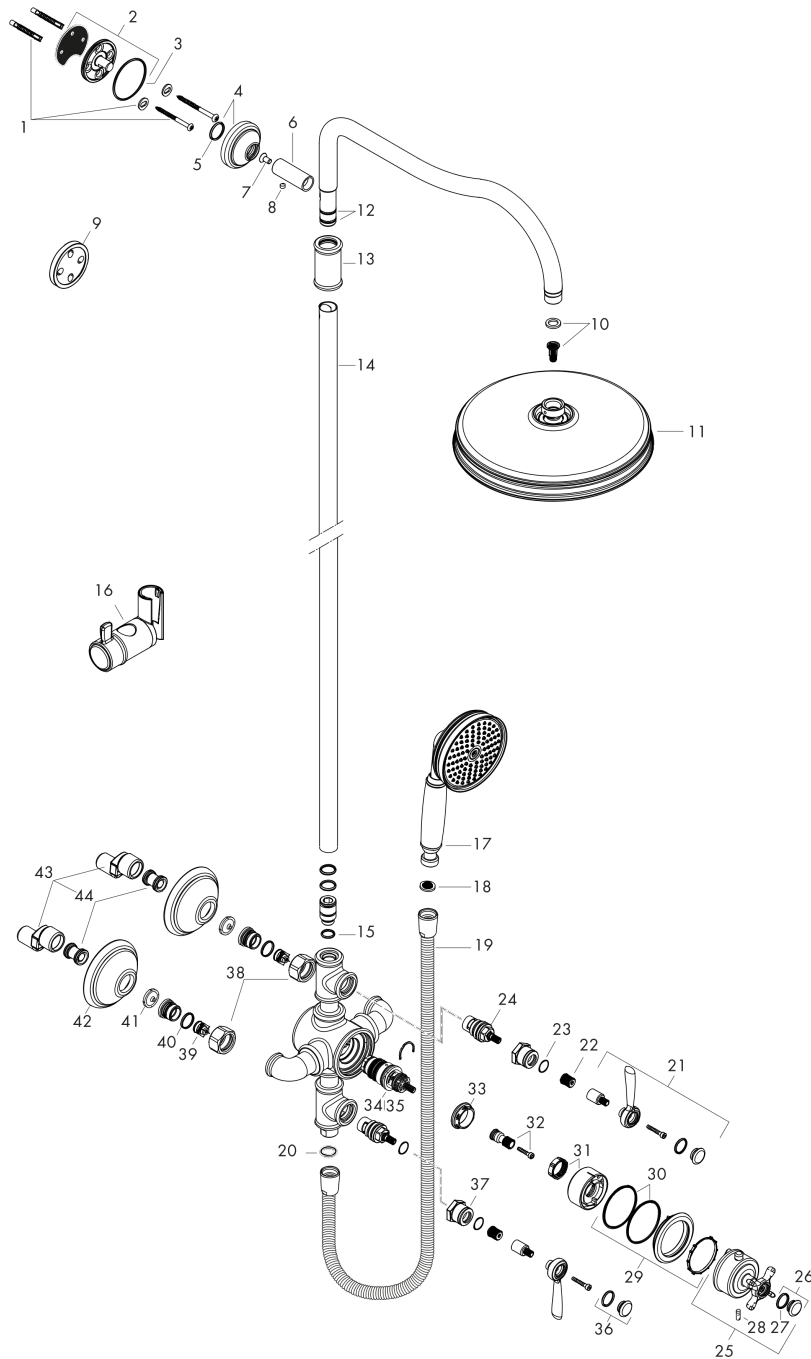

AXOR Montreux
Showerpipe med termostat og hovedbruser 240 1jet Classic
Overflader : krom Art.Nr.: 16572000

Gennemløbsdiagram

AXOR Montreux
Showerpipen med termostat og hovedbruser 240 1jet Classic
Overflader : krom Art.Nr.: 16572000

Sprængskitse

Konstruktionsår: >04/17

AXOR Montreux
Showerpip med termostat og hovedbruser 240 1jet Classic
 Overflader : krom Art.Nr.: 16572000

Reservedelsliste

Konstruktionsår: >04/17

Pos.	Beskrivelse	Art.Nr.	PC	PU
1	Befæstelsesdele	96179000	4	1
2	Vægflange	95688000	8	1
3	O-ring 50x2	98187000	1	1
4	Roset Ø 60 mm	92982000	10	1
5	O-ring 20x2	98165000	1	1
6	Hylster	92166000	9	1
7	Skruer	92137000	2	1
8	Tapskrue M6x5	98447000	1	1
9	Fliseafstandsstykke	95239000	5	1
10	Filterindsats	97708000	2	1
11	Hovedbruser Ø 240 mm	28474000	98	1
12	O-ring 15x2,5	98131000	1	1
13	Hylster	92983000	11	1
14	Rør 973 mm	92468000	15	1
15	O-ring 12x2,25	98382000	1	1
16	Glider kompl.	98723000	12	1
17	Håndbruser	16320000	98	1
18	Sitætning	94246000	1	1
19	Bruserslange 1,60 m	28116000	98	1
20	Tætning	98058000	1	1
21	Greb	92705000	13	1
22	Grebadapter	92375000	10	1
23	O-ring 14x1,78	92984000	1	1
24	Afspærringsventil højre lukkende	94009000	9	1
25	Termostatgreb	16594000	16	1
26	Afdækningskappe	92964000	6	1
27	O-ring 16x2	98133000	1	1
28	Tapskrue M5x16	97666000	1	1
29	Pyntering	92985000	12	1
30	O-ring 48x2,5	92987000	2	1
31	Hylster	92986000	7	1
32	Grebadapter	96435000	6	1
33	Møtrik	98913000	6	1
34	Temperatur reguleringsenhed	98282000	14	1
35	Reguleringsenhed til forbyttede tilslutninger	92373000	18	1
36	Grebprop-sæt	93182000	3	1
37	Hylster	92712000	12	1
38	Møtrikker sæt	96157000	8	1
39	Kontraventil	96737000	8	1
40	O-ring 17x1,5	98137000	1	1
41	Sitætning	96922000	3	1

AXOR Montreux
Showerpipen med termostat og hovedbruser 240 1jet Classic
Overflader : krom Art.Nr.: 16572000

Reservedelsliste

Konstruktionsår: >04/17

Pos.	Beskrivelse	Art.Nr.	PC	PU
42	Roset	98595000	9	1
43	S-tilslutning sæt (±32 mm)	98592000	9	1
44	Lyddæmper	96429000	2	1