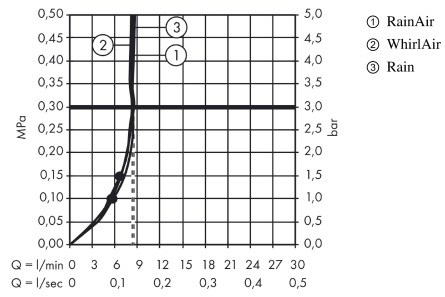

Raindance Select E
Håndbruser 120 3jet EcoSmart 9 l/min
 Overflader : krom Art.Nr.: 26521000

Beskrivelse

Kendetegn

- bruserstørrelse: 120 mm
- vælg stråletype komfortabelt med tryk på Select-knap
- stråletype: Rain, RainAir, WhirlAir
- gennemstrømsmængde ved 3 bar: 9 l/min
- med indvendig vandføring
- skylbar smudsfangsi
- tilslutningsgevind G 1/2
- P-IX 28001/IB
- DVGW NW-6517CO0505
- Watermark WMKT 25486
- ACS 18 ACC NY 328, valide jusqu'au 05.10.2023
- NF_375-M1-18-5
- WRAS 1312311
- Kiwa K6053_Showers
- Kiwa K6053_Showers
- SVGW 1308-6178

Teknologi

Designpriser

Produktbillede

Måltegning

Raindance Select E
Håndbruser 120 3jet EcoSmart 9 l/min
 Overflader : krom Art.Nr.: 26521000

Gennemløbsdiagram

Værdierne for forbruget blev målt praksisorienteret og med de tilsvarende armaturer (termostat/blander/indbygget ventil).