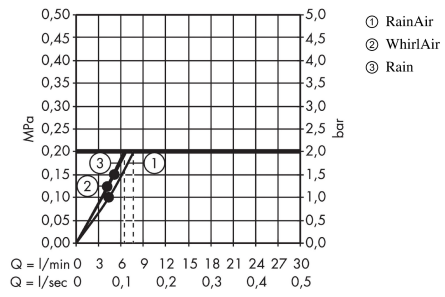

Raindance Select E
Håndbruser 120 3jet EcoSmart 9 l/min
 Overflader : krom Art.Nr.: 26521000

Beskrivelse

Kendetegn

- bruserstørrelse: 120 mm
- vælg stråletype komfortabelt med tryk på Select-knap
- stråletype: Rain, RainAir, WhirlAir
- gennemstrømsmængde ved 3 bar: 9 l/min
- med indvendig vandføring
- skylbar smudsfangsi
- tilslutningsgevind G 1/2
- P-IX 28001/IB
- DVGW NW-6517CO0505
- Watermark WMKT 25486
- ACS 18 ACC NY 328, valide jusqu'au 05.10.2023
- NF_375-M1-18-5
- WRAS 1312311
- Kiwa K6053_Showers
- Kiwa K6053_Showers
- SVGW 1308-6178

Teknologi

Designpriser

Produktbillede

Måltegning

Raindance Select E
Håndbruser 120 3jet EcoSmart 9 l/min
 Overflader : krom Art.Nr.: 26521000

Gennemløbsdiagram

Værdierne for forbruget blev målt praksisorienteret og med de tilsvarende armaturer (termostat/blander/indbygget ventil).