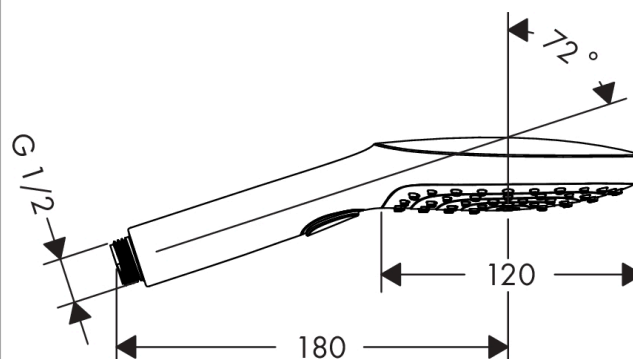

Raindance Select E
Håndbruser 120 3jet EcoSmart 9 l/min
 Overflader : krom Art.Nr.: 26521000

Beskrivelse

Kendetegn

- bruserstørrelse: 120 mm
- vælg stråletype komfortabelt med tryk på Select-knap
- stråletype: Rain, RainAir, WhirlAir
- gennemstrømsmængde ved 3 bar: 9 l/min
- med indvendig vandføring
- skylbar smudsfangsi
- tilslutningsgevind G 1/2
- P-IX 28001/IB
- DVGW NW-6517CO0505
- Watermark WMKT 25486
- ACS 18 ACC NY 328, valide jusqu'au 05.10.2023
- NF_375-M1-18-5
- WRAS 1312311
- Kiwa K6053_Showers
- Kiwa K6053_Showers
- SVGW 1308-6178

Teknologi

Designpriser

Produktbillede

Måltegning

Raindance Select E
Håndbruser 120 3jet EcoSmart 9 l/min
 Overflader : krom Art.Nr.: 26521000

Gennemløbsdiagram

Værdierne for forbruget blev målt praksisorienteret og med de tilsvarende armaturer (termostat/blander/indbygget ventil).