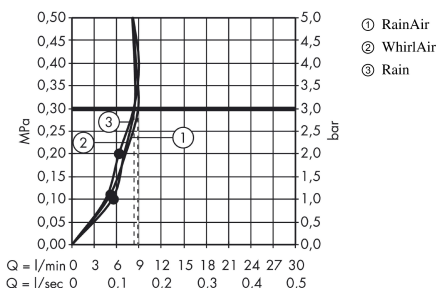

Raindance Select E

Brusersæt 120 3jet EcoSmart 9 l/min med bruserstang 65 cm og sæbeskål

Overflader : krom Art.Nr.: 26622000

Beskrivelse

Kendetegn

- består af: håndbruser, bruserstang, bruserslange, glider, sæbeskål
- stråletype: Rain, RainAir, WhirlAir
- vælg stråletype komfortabelt med tryk på Select-knap
- bruserstørrelse: 120 mm
- kugleled der modvirker fordrejning af bruserslangen
- holderens vinkel kan justeres med 90°, kan svinge og justeres i højde
- maksimal gennemstrømsmængde ved 3 bar: 9 l/min
- forkromede vægbeslag af kunststof

Teknologi

Produktbillede

Måltegning

Gennemløbsdiagram

Værdierne for forbruget blev målt praksisorienteret og med de tilsvarende armaturer (termostat/blander/indbygget ventil).

Værdierne for forbruget blev målt praksisorienteret og med de tilsvarende armaturer (termostat/blander/indbygget ventil).