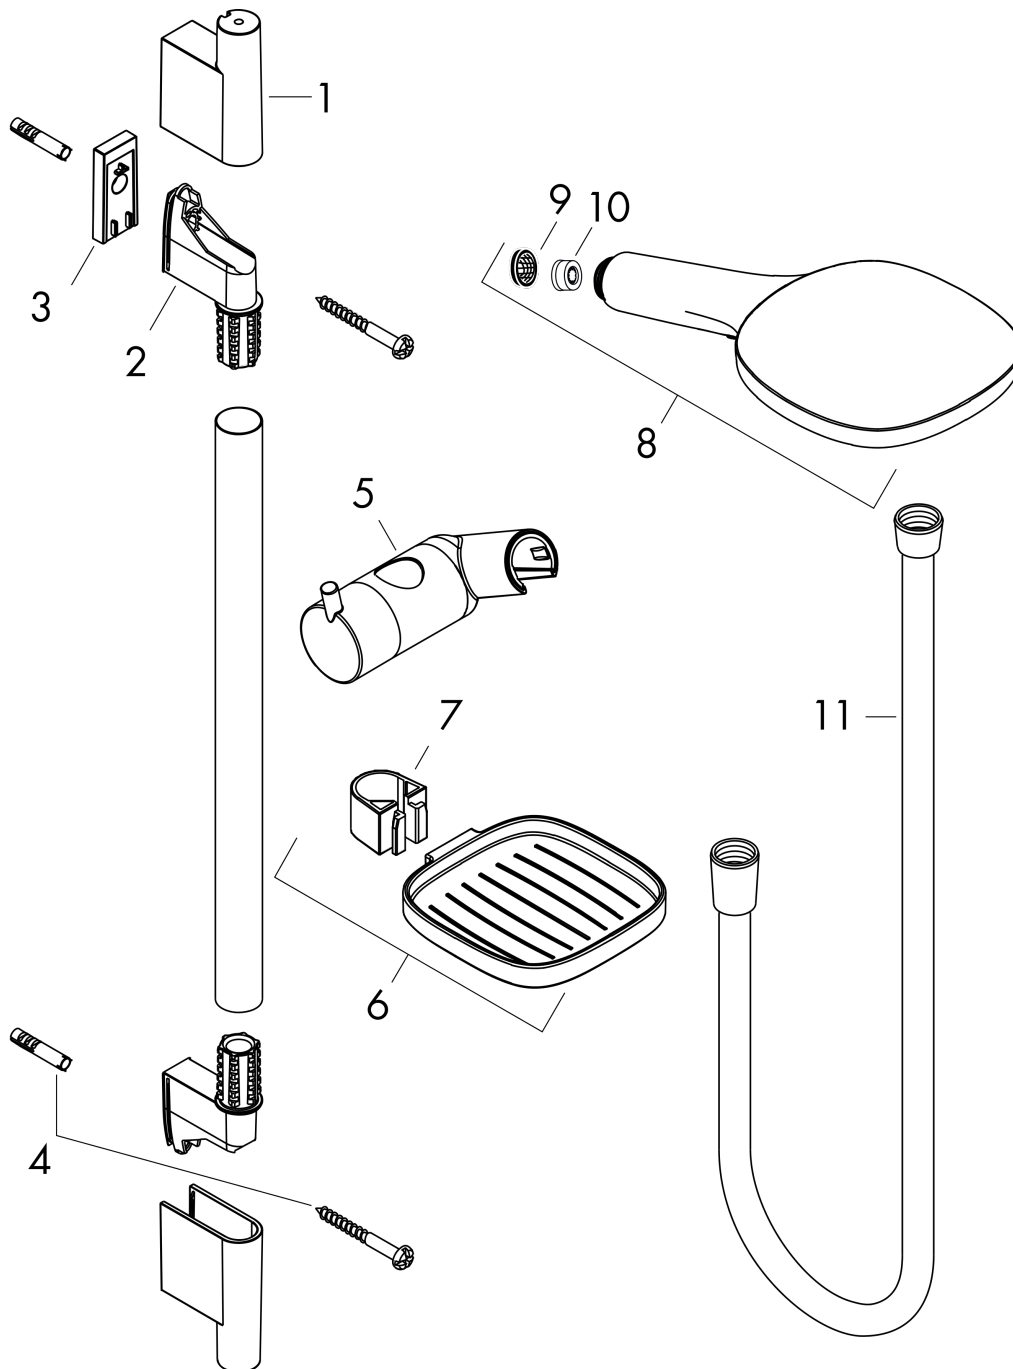

Raindance Select E

Brusersæt 120 3jet EcoSmart 9 l/min med bruserstang 65 cm og sæbeskål

Overflader : krom Art.Nr.: 26622000

Beskrivelse

Kendetegn

- består af: håndbruser, bruserstang, bruserslange, glider, sæbeskål
- stråletype: Rain, RainAir, WhirlAir
- vælg stråletype komfortabelt med tryk på Select-knap
- bruserstørrelse: 120 mm
- kugleled der modvirker fordrejning af bruserslangen
- holderens vinkel kan justeres med 90°, kan svinge og justeres i højde
- maksimal gennemstrømsmængde ved 3 bar: 9 l/min
- forkromede vægbeslag af kunststof

Raindance Select E

Brusersæt 120 3jet EcoSmart 9 l/min med bruserstang 65 cm og sæbeskål

Overflader : krom Art.Nr.: 26622000

Monteringseksempel

Raindance Select E

Brusersæt 120 3jet EcoSmart 9 l/min med bruserstang 65 cm og sæbeskål

Overflader : krom Art.Nr.: 26622000

Sprængskitse

Konstruktionsår: >01/18

Raindance Select E

Brusersæt 120 3jet EcoSmart 9 l/min med bruserstang 65 cm og sæbeskål

Overflader : krom Art.Nr.: 26622000

Reservedelsliste

Konstruktionsår: >01/18

Pos.	Beskrivelse	Art.Nr.	PC	PU
1	Afdækning	97709000	9	1
2	Monteringsbeslag	96275000	3	1
3	Fliseafstandsstykke	97450000	98	1
4	Befæstelsesdele	96179000	4	1
5	Glider kompl.	97651000	13	1
6	Sæbeskål	26519000	98	1
7	Spændebånd til Casetta, Ø 22 mm	96189000	2	1
8	Håndbruser	26521000	98	1
9	Sitætning	94246000	1	1
10	Gennemløbsbegrænser (9 l/min)	95659000	3	1
11	Bruserslange Isiflex'B 1,60 m	28276000	98	1