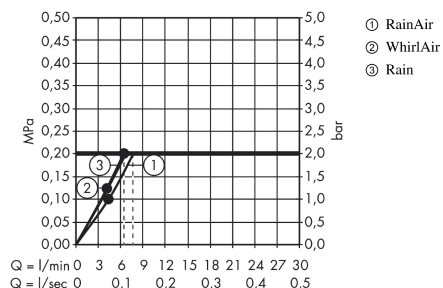

Raindance Select E

Brusersæt 120 3jet EcoSmart 9 l/min med bruserstang 65 cm og sæbeskål

Overflader : krom Art.Nr.: 26622000

Beskrivelse

Kendetegn

- består af: håndbruser, bruserstang, bruserslange, glider, sæbeskål
- stråletype: Rain, RainAir, WhirlAir
- vælg stråletype komfortabelt med tryk på Select-knap
- bruserstørrelse: 120 mm
- kugleled der modvirker fordrejning af bruserslangen
- holderens vinkel kan justeres med 90°, kan svinge og justeres i højde
- maksimal gennemstrømsmængde ved 3 bar: 9 l/min
- forkromede vægbeslag af kunststof

Teknologi

Produktbillede

Måltegning

Gennemløbsdiagram

Værdierne for forbruget blev målt praksisorienteret og med de tilsvarende armaturer (termostat/blander/indbygget ventil).

Værdierne for forbruget blev målt praksisorienteret og med de tilsvarende armaturer (termostat/blander/indbygget ventil).