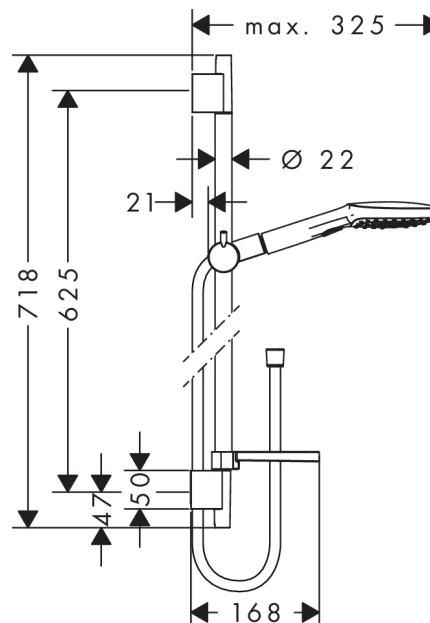

Raindance Select E

Brusersæt 120 3jet EcoSmart 9 l/min med bruserstang 65 cm og sæbeskål

Overflader : krom Art.Nr.: 26622000

Beskrivelse

Kendetegn

- består af: håndbruser, bruserstang, bruserslange, glider, sæbeskål
- stråletype: Rain, RainAir, WhirlAir
- vælg stråletype komfortabelt med tryk på Select-knap
- bruserstørrelse: 120 mm
- kugleled der modvirker fordrejning af bruserslangen
- holderens vinkel kan justeres med 90°, kan svinge og justeres i højde
- maksimal gennemstrømsmængde ved 3 bar: 9 l/min
- forkromede vægbeslag af kunststof

Teknologi

Produktbillede

Måltegning

Gennemløbsdiagram

Værdierne for forbruget blev målt praksisorienteret og med de tilsvarende armaturer (termostat/blander/indbygget ventil).

Værdierne for forbruget blev målt praksisorienteret og med de tilsvarende armaturer (termostat/blander/indbygget ventil).

Raindance Select E

Brusersæt 120 3jet EcoSmart 9 l/min med bruserstang 65 cm og sæbeskål

Overflader : krom Art.Nr.: 26622000

Monteringseksempel

Raindance Select E

Brusersæt 120 3jet EcoSmart 9 l/min med bruserstang 65 cm og sæbeskål

Konstruktionsår: >01/18

Pos.	Beskrivelse	Art.Nr.	PC	PU
1	Afdækning	97709000	9	1
2	Monteringsbeslag	96275000	3	1
3	Fliseafstandsstykke	97450000	98	1
4	Befæstelsesdele	96179000	4	1
5	Glider kompl.	97651000	13	1
6	Sæbeskål	26519000	98	1
7	Spændebånd til Casetta, Ø 22 mm	96189000	2	1
8	Håndbruser	26521000	98	1
9	Sitætning	94246000	1	1
10	Gennemløbsbegrænser (9 l/min)	95659000	3	1
11	Bruserslange Isiflex'B 1,60 m	28276000	98	1