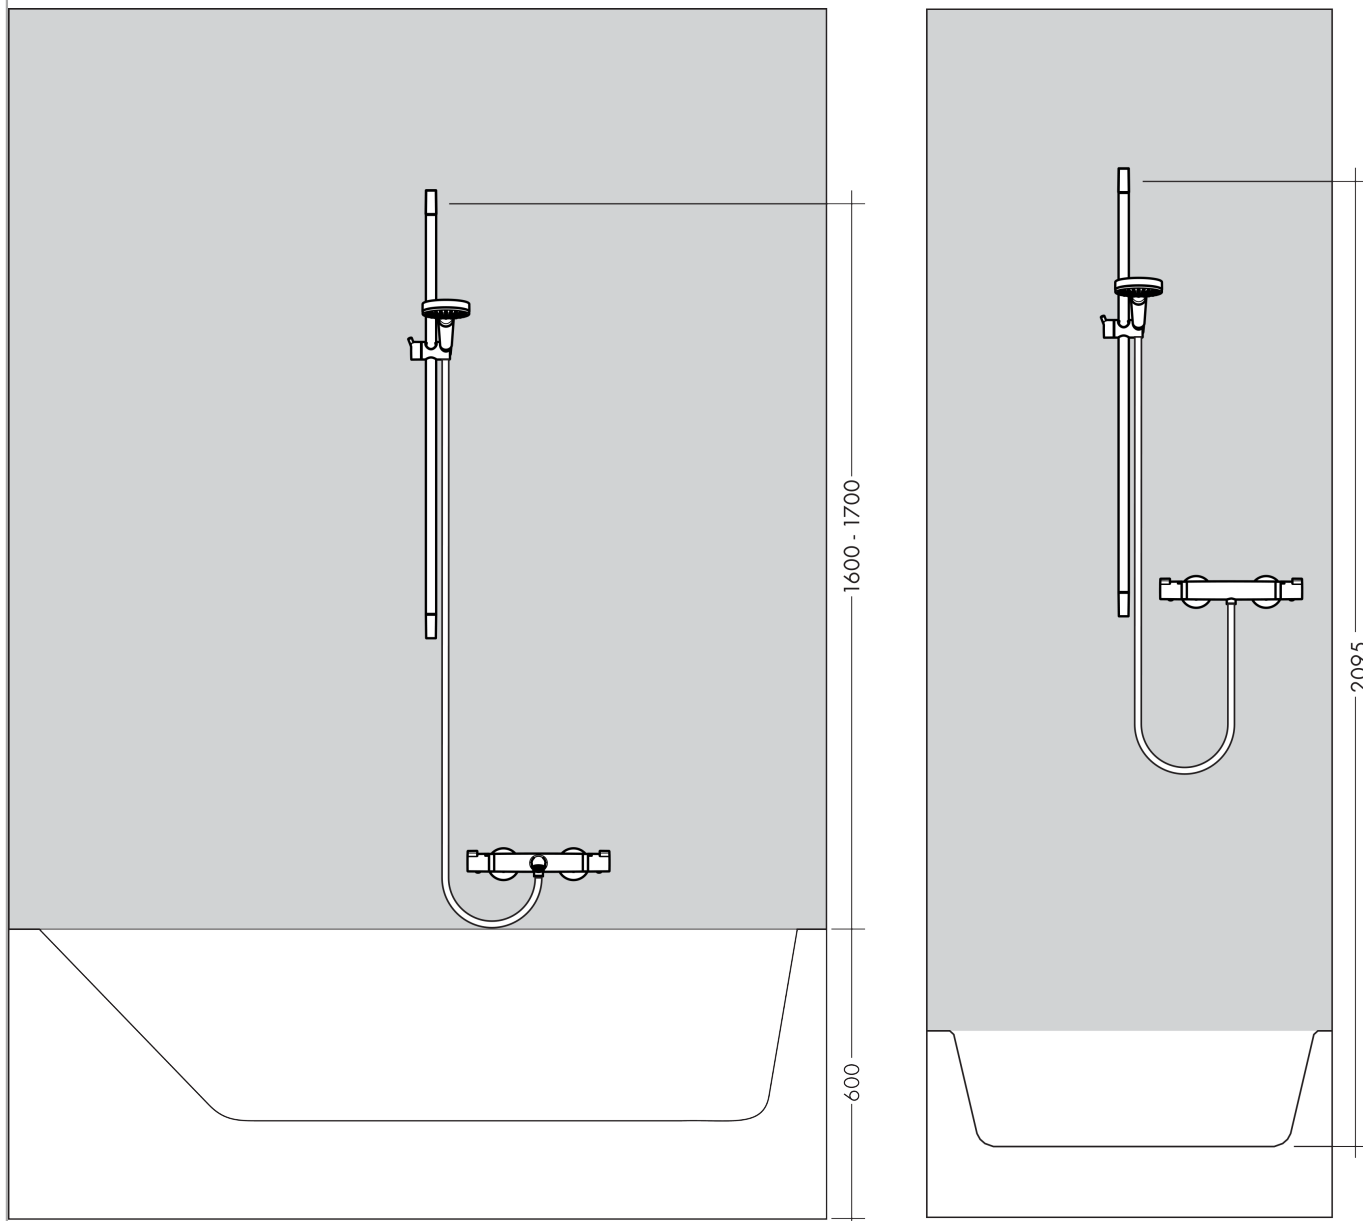

Raindance Select E

Brusersæt 120 3jet EcoSmart 9 l/min med bruserstang 65 cm og sæbeskål

Overflader : krom Art.Nr.: 26622000

Beskrivelse

Kendetegn

- består af: håndbruser, bruserstang, bruserslange, glider, sæbeskål
- stråletype: Rain, RainAir, WhirlAir
- vælg stråletype komfortabelt med tryk på Select-knap
- bruserstørrelse: 120 mm
- kugleled der modvirker fordrejning af bruserslangen
- holderens vinkel kan justeres med 90°, kan svinge og justeres i højde
- maksimal gennemstrømsmængde ved 3 bar: 9 l/min
- forkromede vægbeslag af kunststof

Teknologi

Produktbillede

Måltegning

Gennemløbsdiagram

Værdierne for forbruget blev målt praksisorienteret og med de tilsvarende armaturer (termostat/blander/indbygget ventil).

Værdierne for forbruget blev målt praksisorienteret og med de tilsvarende armaturer (termostat/blander/indbygget ventil).

Raindance Select E

Brusersæt 120 3jet EcoSmart 9 l/min med bruserstang 65 cm og sæbeskål

Overflader : krom Art.Nr.: 26622000

Monteringseksempel

Raindance Select E

Brusersæt 120 3jet EcoSmart 9 l/min med bruserstang 65 cm og sæbeskål

Konstruktionsår: >01/18

Pos.	Beskrivelse	Art.Nr.	PC	PU
1	Afdækning	97709000	9	1
2	Monteringsbeslag	96275000	3	1
3	Fliseafstandsstykke	97450000	98	1
4	Befæstelsesdele	96179000	4	1
5	Glider kompl.	97651000	13	1
6	Sæbeskål	26519000	98	1
7	Spændebånd til Casetta, Ø 22 mm	96189000	2	1
8	Håndbruser	26521000	98	1
9	Sitætning	94246000	1	1
10	Gennemløbsbegrænser (9 l/min)	95659000	3	1
11	Bruserslange Isiflex'B 1,60 m	28276000	98	1