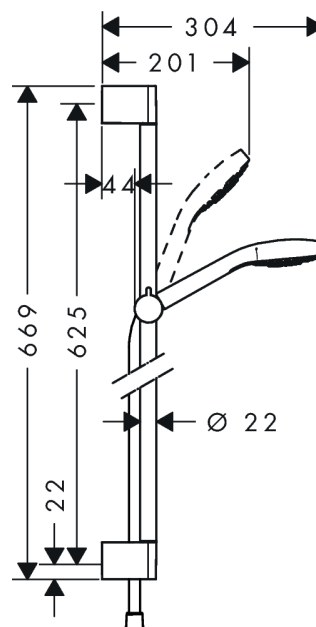

Croma Select E

Brusersæt Vario EcoSmart 9 l/min med bruserstang 65 cm

Overflader : hvid/krom Art.Nr.: 26583400

Beskrivelse

Kendetegn

- består af: håndbruser, bruserstang, bruserslange, glider
- stråletype: Rain, TurboRain, IntenseRain
- vælg stråletype komfortabelt med tryk på Select-knap
- kugleled der modvirker fordrejning af bruserslangen
- bruserholderens vinkel kan justeres med 45°
- maksimal gennemstrømsmængde ved 3 bar: 9 l/min
- forkromede vægbeslag af kunststof

Teknologi

Produktbillede

Måltegning

Gennemløbsdiagram

Værdierne for forbruget blev målt praksisorienteret og med de tilsvarende armaturer (termostat/blonder/indbygget ventil).

Croma Select E

Brusersæt Vario EcoSmart 9 l/min med bruserstang 65 cm

Overflader : hvid/krom Art.Nr.: 26583400

Monteringseksempel

Croma Select E

Brusersæt Vario EcoSmart 9 l/min med bruserstang 65 cm

Overflader : hvid/krom Art.Nr.: 26583400

Sprængskitse

Konstruktionsår: >11/14

Croma Select E

Brusersæt Vario EcoSmart 9 l/min med bruserstang 65 cm

Overflader : hvid/krom Art.Nr.: 26583400

Reservedelsliste

Konstruktionsår: >11/14

Pos.	Beskrivelse	Art.Nr.	PC	PU
1	Afdækning	95217000	4	1
2	Fliseafstandsstykke	97450000	98	1
3	Monteringsbeslag	95218000	3	1
4	Befæstelsesdele	96179000	4	1
5	Glider kompl.	92366000	9	1
6	-	26813400	98	1
7	Filterindsats	92421000	5	1
8	Gennemløbsbegrænser (9 l/min)	95659000	3	1
9	Sitætning	94246000	1	1
10	Bruserslange Isiflex'B 1,60 m	28276000	98	1
11	Tætning	98058000	1	1