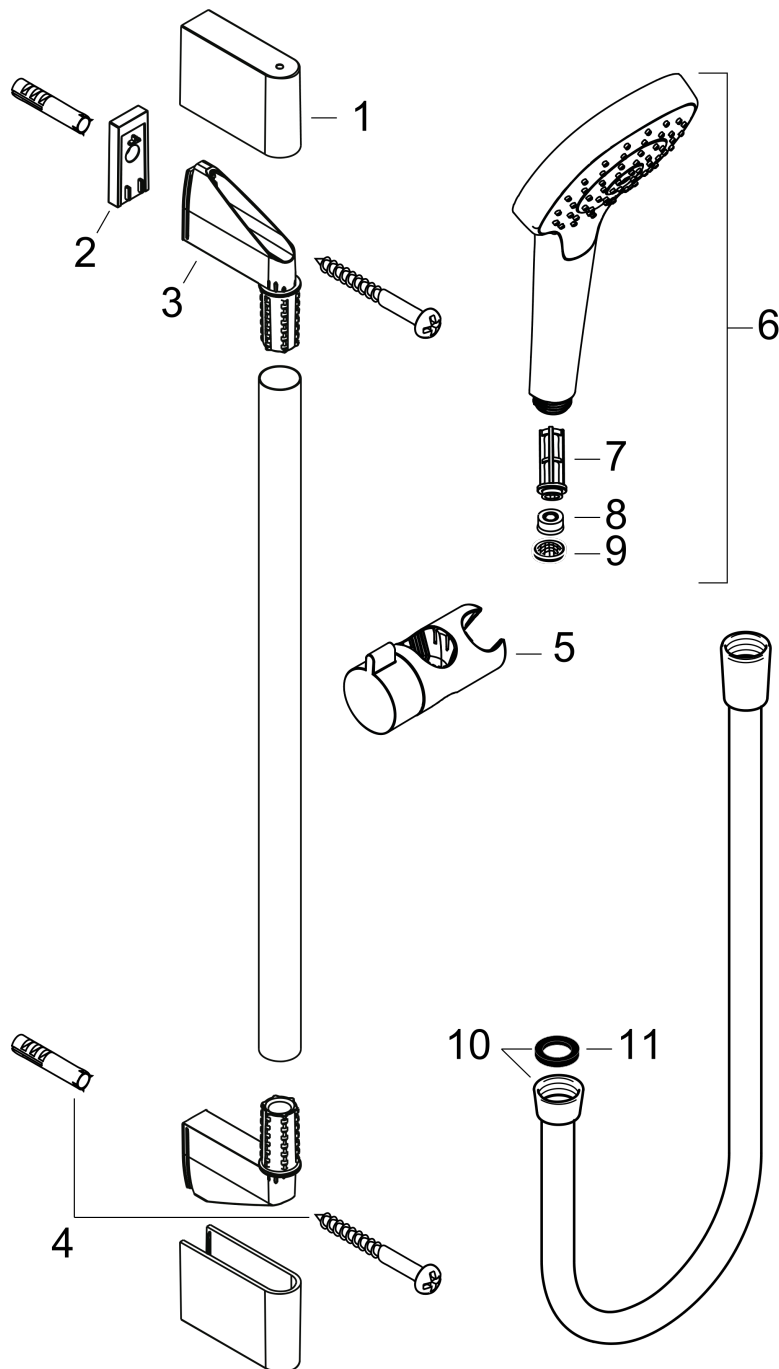

Croma Select E

Brusersæt Vario EcoSmart 9 l/min med bruserstang 65 cm

Overflader : hvid/krom Art.Nr.: 26583400

Beskrivelse

Kendetegn

- består af: håndbruser, bruserstang, bruserslange, glider
- stråletype: Rain, TurboRain, IntenseRain
- vælg stråletype komfortabelt med tryk på Select-knap
- kugleled der modvirker fordrejning af bruserslangen
- bruserholderens vinkel kan justeres med 45°
- maksimal gennemstrømsmængde ved 3 bar: 9 l/min
- forkromede vægbeslag af kunststof

Teknologi

Produktbillede

Måltegning

Gennemløbsdiagram

Værdierne for forbruget blev målt praksisorienteret og med de tilsvarende armaturer (termostat/blonder/indbygget ventil).

Croma Select E

Brusersæt Vario EcoSmart 9 l/min med bruserstang 65 cm

Overflader : hvid/krom Art.Nr.: 26583400

Monteringseksempel

Croma Select E

Brusersæt Vario EcoSmart 9 l/min med bruserstang 65 cm

Overflader : hvid/krom Art.Nr.: 26583400

Sprængskitse

Konstruktionsår: >11/14

Croma Select E

Brusersæt Vario EcoSmart 9 l/min med bruserstang 65 cm

Overflader : hvid/krom Art.Nr.: 26583400

Reservedelsliste

Konstruktionsår: >11/14

Pos.	Beskrivelse	Art.Nr.	PC	PU
1	Afdækning	95217000	4	1
2	Fliseafstandsstykke	97450000	98	1
3	Monteringsbeslag	95218000	3	1
4	Befæstelsesdele	96179000	4	1
5	Glider kompl.	92366000	9	1
6	-	26813400	98	1
7	Filterindsats	92421000	5	1
8	Gennemløbsbegrænser (9 l/min)	95659000	3	1
9	Sitætning	94246000	1	1
10	Bruserslange Isiflex'B 1,60 m	28276000	98	1
11	Tætning	98058000	1	1