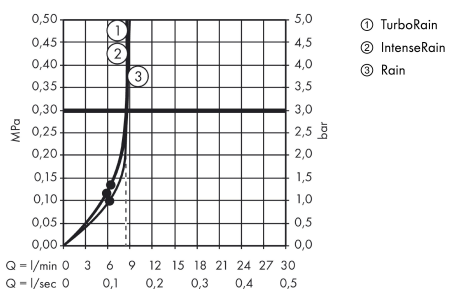

Croma Select E

Brusersæt Vario EcoSmart 9 l/min med bruserstang 65 cm

Overflader : hvid/krom Art.Nr.: 26583400

Beskrivelse

Kendetegn

- består af: håndbruser, bruserstang, bruserslange, glider
- stråletype: Rain, TurboRain, IntenseRain
- vælg stråletype komfortabelt med tryk på Select-knap
- kugleled der modvirker fordrejning af bruserslangen
- bruserholderens vinkel kan justeres med 45°
- maksimal gennemstrømsmængde ved 3 bar: 9 l/min
- forkromede vægbeslag af kunststof

Teknologi

Produktbillede

Måltegning

Gennemløbsdiagram

Værdierne for forbruget blev målt praksisorienteret og med de tilsvarende armaturer (termostat/blonder/indbygget ventil).

Croma Select E

Brusersæt Vario EcoSmart 9 l/min med bruserstang 65 cm