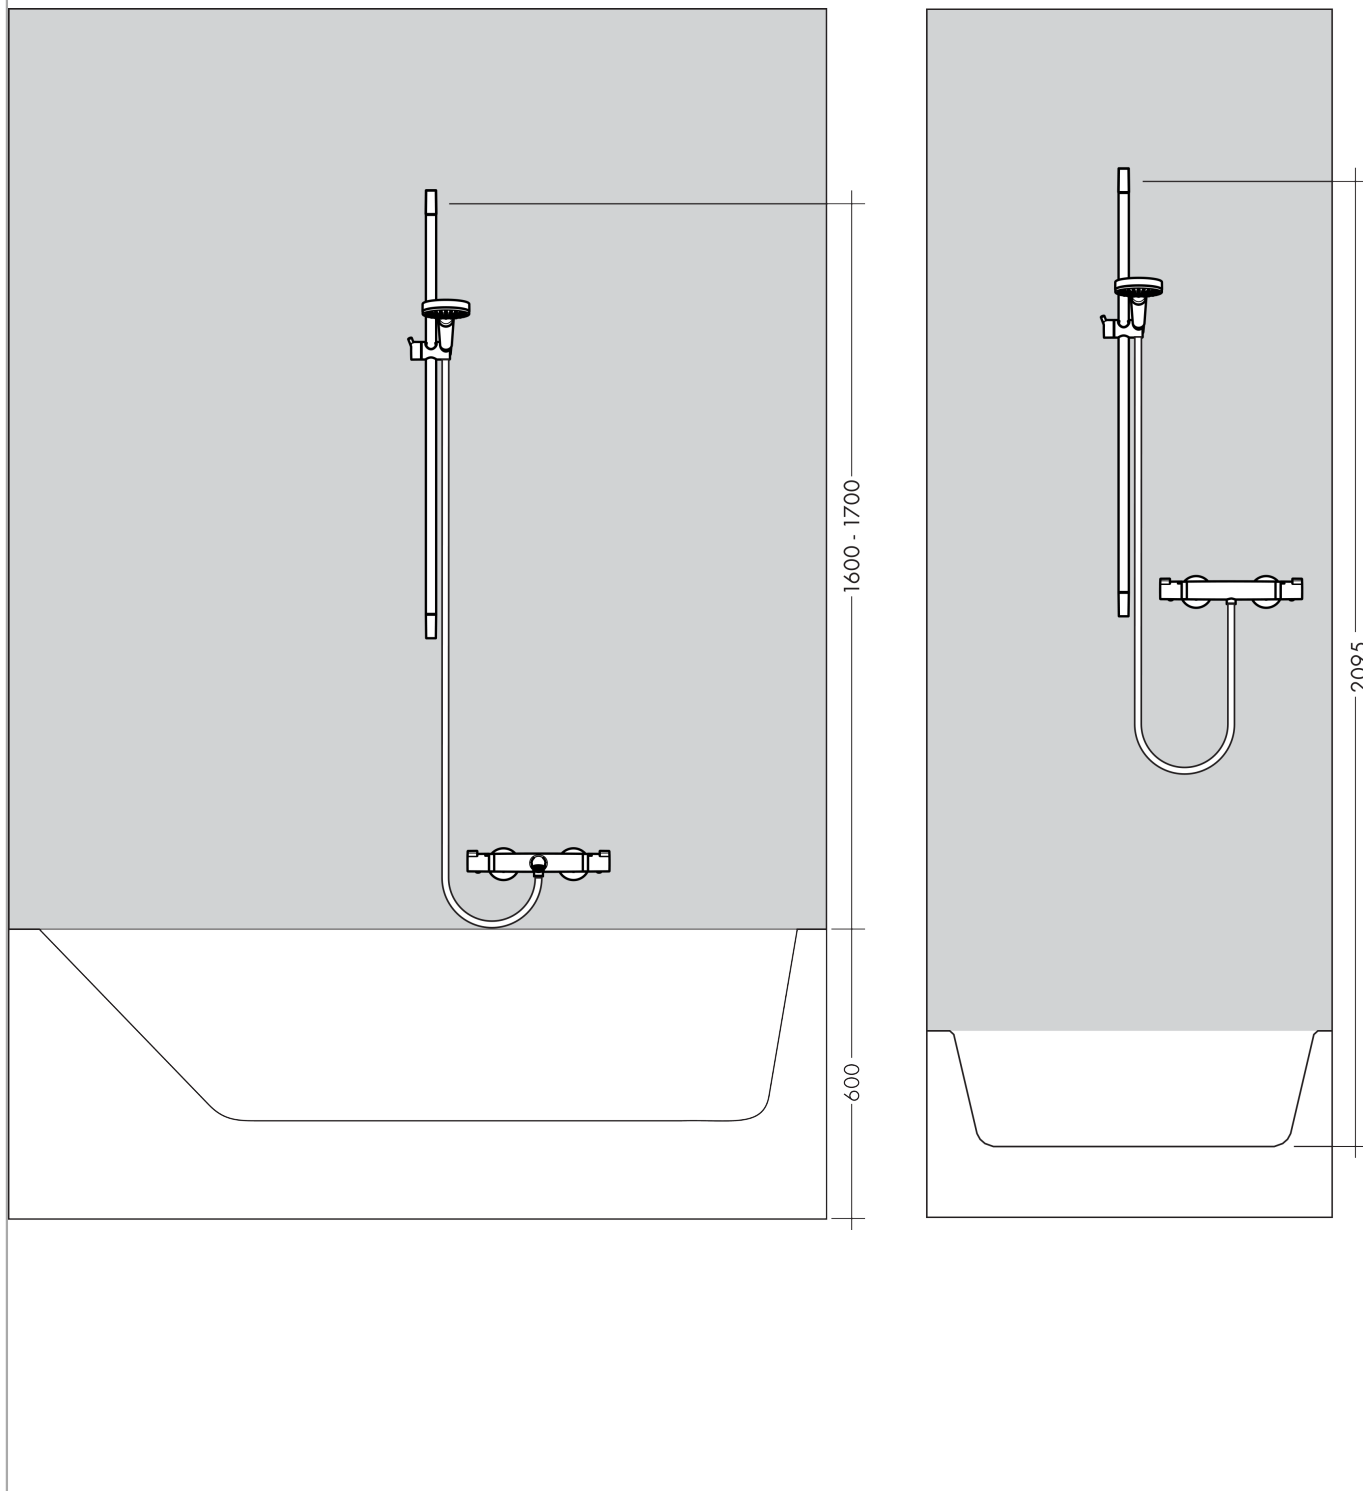

Croma Select E

Brusersæt Vario EcoSmart 9 l/min med bruserstang 65 cm

Overflader : hvid/krom Art.Nr.: 26583400

Beskrivelse

Kendetegn

- består af: håndbruser, bruserstang, bruserslange, glider
- stråletype: Rain, TurboRain, IntenseRain
- vælg stråletype komfortabelt med tryk på Select-knap
- kugleled der modvirker fordrejning af bruserslangen
- bruserholderens vinkel kan justeres med 45°
- maksimal gennemstrømsmængde ved 3 bar: 9 l/min
- forkromede vægbeslag af kunststof

Teknologi

Produktbillede

Måltegning

Gennemløbsdiagram

Værdierne for forbruget blev målt praksisorienteret og med de tilsvarende armaturer (termostat/blonder/indbygget ventil).

Croma Select E

Brusersæt Vario EcoSmart 9 l/min med bruserstang 65 cm

Overflader : hvid/krom Art.Nr.: 26583400

Monteringseksempel

Croma Select E

Brusersæt Vario EcoSmart 9 l/min med bruserstang 65 cm

Overflader : hvid/krom Art.Nr.: 26583400

Sprængskitse

Konstruktionsår: >11/14

Croma Select E

Brusersæt Vario EcoSmart 9 l/min med bruserstang 65 cm

Overflader : hvid/krom Art.Nr.: 26583400

Reservedelsliste

Konstruktionsår: >11/14

Pos.	Beskrivelse	Art.Nr.	PC	PU
1	Afdækning	95217000	4	1
2	Fliseafstandsstykke	97450000	98	1
3	Monteringsbeslag	95218000	3	1
4	Befæstelsesdele	96179000	4	1
5	Glider kompl.	92366000	9	1
6	-	26813400	98	1
7	Filterindsats	92421000	5	1
8	Gennemløbsbegrænser (9 l/min)	95659000	3	1
9	Sitætning	94246000	1	1
10	Bruserslange Isiflex'B 1,60 m	28276000	98	1
11	Tætning	98058000	1	1