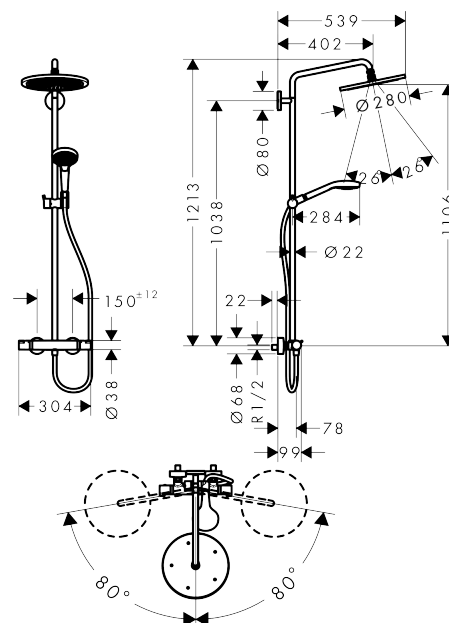

Croma Select S
Showerpipe 280 1jet EcoSmart 9 l/min med termostat
 Overflader : krom Art.Nr.: 26794000

Beskrivelse

Kendetegn

- består af: hovedbruser, håndbruser, brusetermostat, bruserslange, glider
- hovedbruser Croma 280
- bruserstørrelse: 280 mm
- hovedbruser justerbar i vinkel
- stråletype: RainAir
- gennemstrømsmængde RainAir (ved 3 bar): 9 l/min
- forkromet stråleskive
- brusearmlængde: 400 mm
- svingbar brusearm
- termostat Ecostat Comfort
- sikkerhedsspærre ved 40°C
- justerbar varmtvandsbegrænsning
- betjening med drejeregreb
- monteringsstype: frembygget installation
- tilslutningsstørrelse DN15
- tilslutningsgevind G ½
- stikmål 150 mm ± 12 mm
- højdejusterbar håndbruser
- ACS 17 ACC NY 313, valide jusqu'au 26.09.2022

Teknologi

Designpriser

reddot award 2017
winner

Produktbillede

Måltegning

Croma Select S
Showerpipe 280 1jet EcoSmart 9 l/min med termostat
Overflader : krom Art.Nr.: 26794000

Gennemløbsdiagram

Croma Select S
Showerpipe 280 1jet EcoSmart 9 l/min med termostat
Overflader : krom Art.Nr.: 26794000

Monteringseksempel

Croma Select S
Showerpipe 280 1jet EcoSmart 9 l/min med termostat
 Overflader : krom Art.Nr.: 26794000

Sprængskitse

Konstruktionsår: >04/16

Croma Select S
Showerpipe 280 1jet EcoSmart 9 l/min med termostat
 Overflader : krom Art.Nr.: 26794000

Croma Select S
Showerpipe 280 1jet EcoSmart 9 l/min med termostat
 Overflader : krom Art.Nr.: 26794000

Reservedelsliste

Konstruktionsår: >04/16

Pos.	Beskrivelse	Art.Nr.	PC	PU
42	Kontraventil (trykfast op til 2 MPa)	93136000	8	1
43	Kontraventil	96737000	8	1
44	Sitætning	96922000	3	1
45	Roset Ø 68 mm	96467000	6	1
46	Lyddæmper	96429000	2	1
47	Trykknop	92848000	2	1