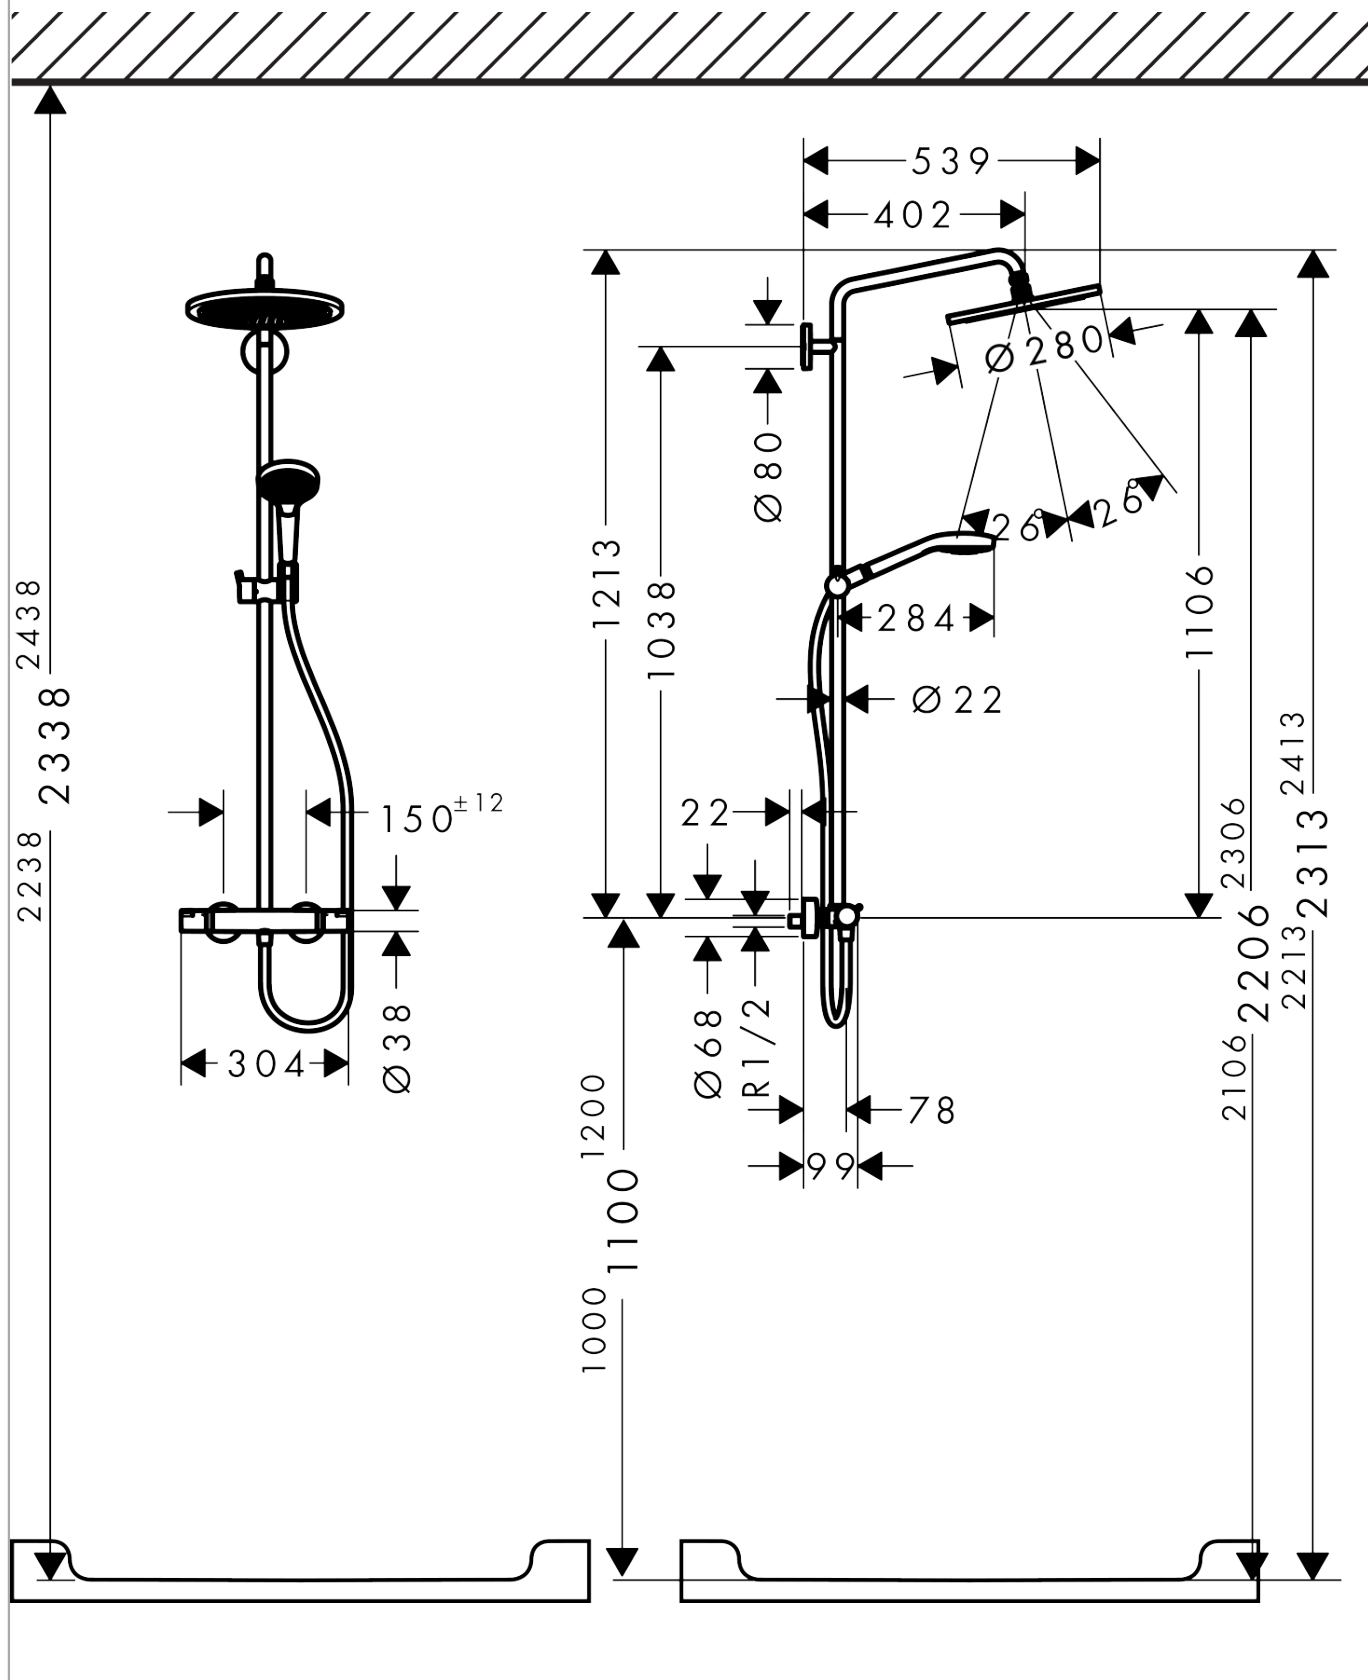

Croma Select S
Showerpipe 280 1jet EcoSmart 9 l/min med termostat
Overflader : krom Art.Nr.: 26794000

Monteringseksempel