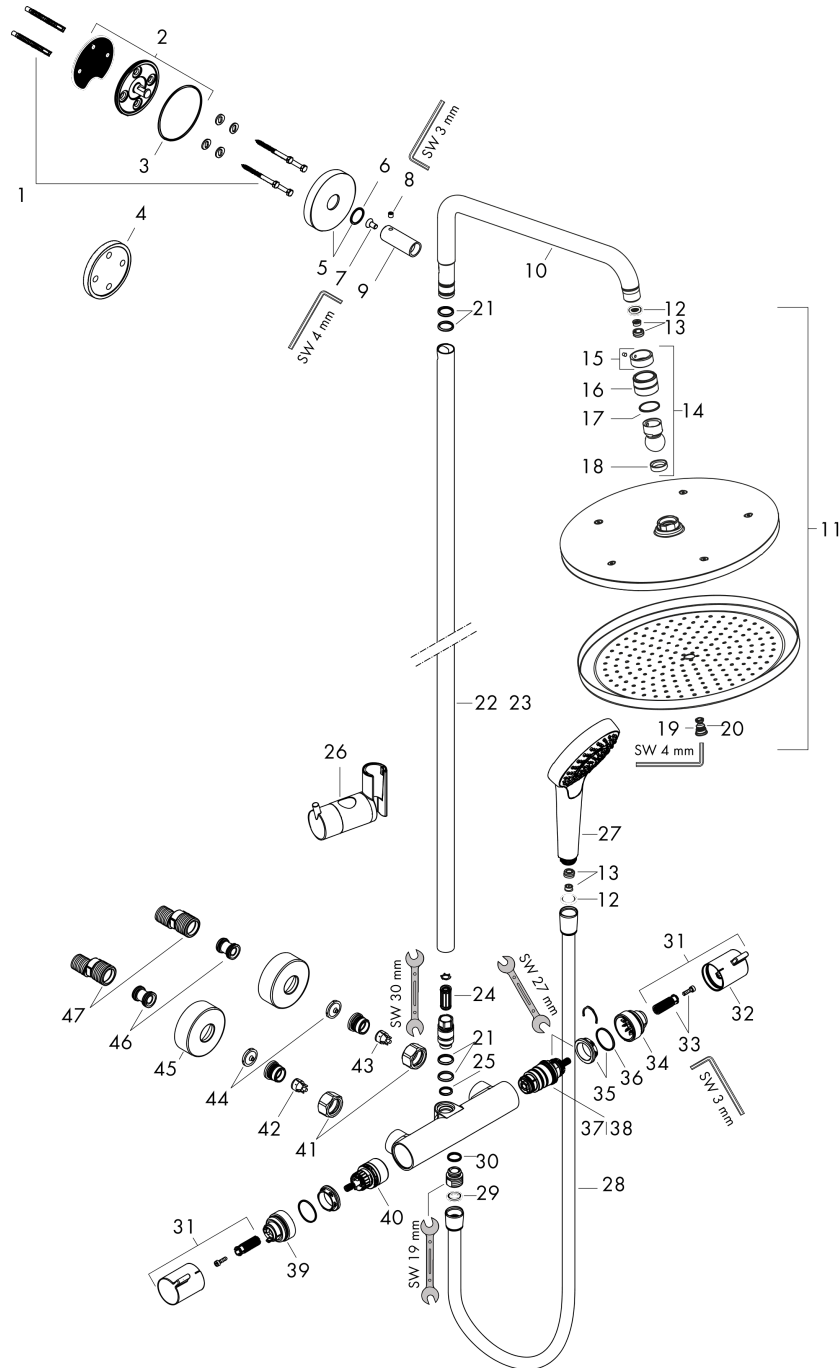

Croma Select S
Showerpipe 280 1jet EcoSmart 9 l/min med termostat
Overflader : krom Art.Nr.: 26794000

Sprængskitse

Konstruktionsår: >04/16

Croma Select S
Showerpipe 280 1jet EcoSmart 9 l/min med termostat
Overflader : krom Art.Nr.: 26794000

Reservedelsliste

Konstruktionsår: >04/16

Pos.	Beskrivelse	Art.Nr.	PC	PU
1	Befæstelsesdele	98716000	5	1
2	Vægflange	95687000	9	1
3	O-ring 72x2	98395000	1	1
4	Fliseafstandsstykke	98681000	6	1
5	Roset Ø 80 mm	95691000	5	1
6	O-ring 20x2	98165000	1	1
7	Skruer	92137000	2	1
8	Tapskruer M6x5	98447000	1	1
9	Hylster	92166000	9	1
10	Bruserbøjning	95985000	15	1
11	-	26221000	98	1
12	Sitætning	94246000	1	1
13	Gennemløbsbegrænser (9 l/min)	95659000	3	1
14	Kugleled	98941000	9	1
15	Sikringsring	98942000	6	1
16	Møtrik	97958000	2	1
17	Glidring	97536000	2	1
18	Tætning	97606000	2	1
19	Luftdyse (Eco)	95795000	8	1
20	O-ring 7x2	98419000	1	1
21	O-ring 15x2,5	98131000	1	1
22	Rør 1030 mm	95915000	15	1
23	Rør 1400 mm	95983000	16	1
24	Lyddæmper	95009000	3	1
25	O-ring 12x2,25	98382000	1	1
26	Glider kompl.	97651000	13	1
27	Håndbruser	26801400	98	1
28	Bruserslange Isiflex'B 1,60 m	28276000	98	1
29	Tætning	98058000	1	1
30	O-ring 14x2	98129000	1	1
31	Greb	95836000	8	1
32	S-tilslutning sæt (±12 mm)	94140000	10	1
33	Snapindsats med skrue	95843000	3	1
34	Ansatssskive	95839000	6	1
35	Møtrik	98913000	6	1
36	O-ring 26x1,5	98390000	1	1
37	Temperatur reguleringsenhed	98282000	14	1
38	Reguleringsenhed til forbyggede tilslutninger	92373000	18	1
39	Ansatssskive til lukkeenhed	95927000	8	1
40	Afspærringsventil inkl. omskifter	98283000	12	1
41	Møtrikker sæt	96157000	8	1