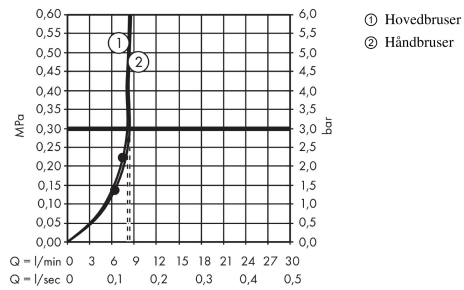

Croma Select S
Showerpipe 280 1jet EcoSmart 9 l/min med termostat
 Overflader : krom Art.Nr.: 26794000

Beskrivelse

Kendetegn

- består af: hovedbruser, håndbruser, brusetermostat, bruserslange, glider
- hovedbruser Croma 280
- bruserstørrelse: 280 mm
- hovedbruser justerbar i vinkel
- stråletype: RainAir
- gennemstrømsmængde RainAir (ved 3 bar): 9 l/min
- forkromet stråleskive
- brusearmlængde: 400 mm
- svingbar brusearm
- termostat Ecostat Comfort
- sikkerhedsspærre ved 40°C
- justerbar varmtvandsbegrænsning
- betjening med drejeregreb
- monteringsstype: frembygget installation
- tilslutningsstørrelse DN15
- tilslutningsgevind G ½
- stikmål 150 mm ± 12 mm
- højdejusterbar håndbruser
- ACS 17 ACC NY 313, valide jusqu'au 26.09.2022

Teknologi

Designpriser

reddot award 2017
winner

Produktbillede

Måltegning

Croma Select S
Showerpipe 280 1jet EcoSmart 9 l/min med termostat
Overflader : krom Art.Nr.: 26794000

Gennemløbsdiagram

Croma Select S
Showerpipe 280 1jet EcoSmart 9 l/min med termostat
Overflader : krom Art.Nr.: 26794000