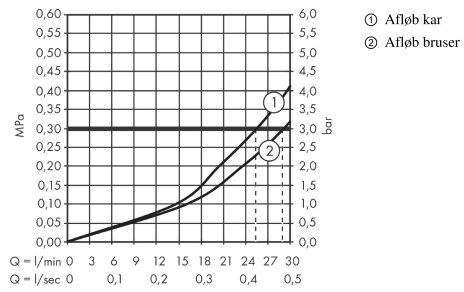

Ecostat S

Termostatarmatur til indbygning med afspærring til 2 udtag

Overflader : krom Art.Nr.: 15758000

Beskrivelse

Kendetegn

- 2 udtag
- termostatkartusche, af-/omskifterventil
- sikkerhedsspærre ved 40°C
- mulighed for temperaturbegrænsning
- Monteres med iBox universal 01810180
- PA-IX 28385/IBB
- ETA VA 1.43/20594
- NF_375-M1-18-5
- Kiwa UK 1503706
- KIWA UK 1503706
- WRAS 1807036
- WRAS 1807036
- Kiwa K11292_Thermostatic mixers
- Kiwa K11292_Thermostatic mixers
- SVGW 1506-6380
- SINTEF 3088

Produktbillede

Måltegning

Ecostat S

Termostatarmatur til indbygning med afspærring til 2 udtag

Overflader : krom Art.Nr.: 15758000

Gennemløbsdiagram

Ecostat S

Termostatarmatur til indbygning med afspærring til 2 udtag