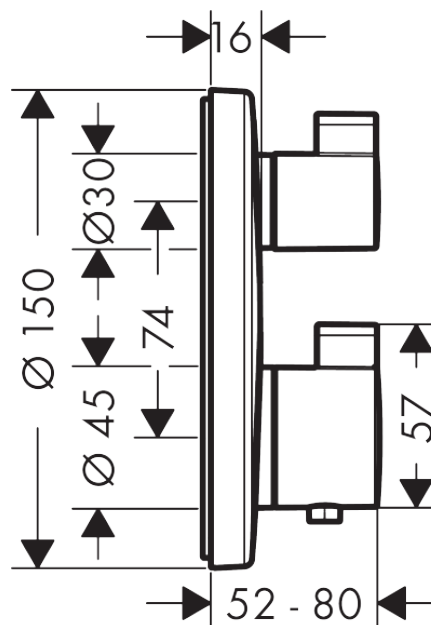

Ecostat S

Termostatarmatur til indbygning med afspærring til 2 udtag

Overflader : krom Art.Nr.: 15758000

Beskrivelse

Kendetegn

- 2 udtag
- termostatkartusche, af-/omskifterventil
- sikkerhedsspærre ved 40°C
- mulighed for temperaturbegrænsning
- Monteres med iBox universal 01810180
- PA-IX 28385/IBB
- ETA VA 1.43/20594
- NF_375-M1-18-5
- Kiwa UK 1503706
- KIWA UK 1503706
- WRAS 1807036
- WRAS 1807036
- Kiwa K11292_Thermostatic mixers
- Kiwa K11292_Thermostatic mixers
- SVGW 1506-6380
- SINTEF 3088

Produktbillede

Måltegning

Ecostat S

Termostatarmatur til indbygning med afspærring til 2 udtag

Overflader : krom Art.Nr.: 15758000

Gennemløbsdiagram

Ecostat S

Termostatarmatur til indbygning med afspærring til 2 udtag

Overflader : krom Art.Nr.: 15758000

Sprængskitse

Konstruktionsår: >03/18

Ecostat S

Termostatararmatur til indbygning med afspærring til 2 udtag

Overflader : krom Art.Nr.: 15758000

Reservedelsliste

Konstruktionsår: >03/18