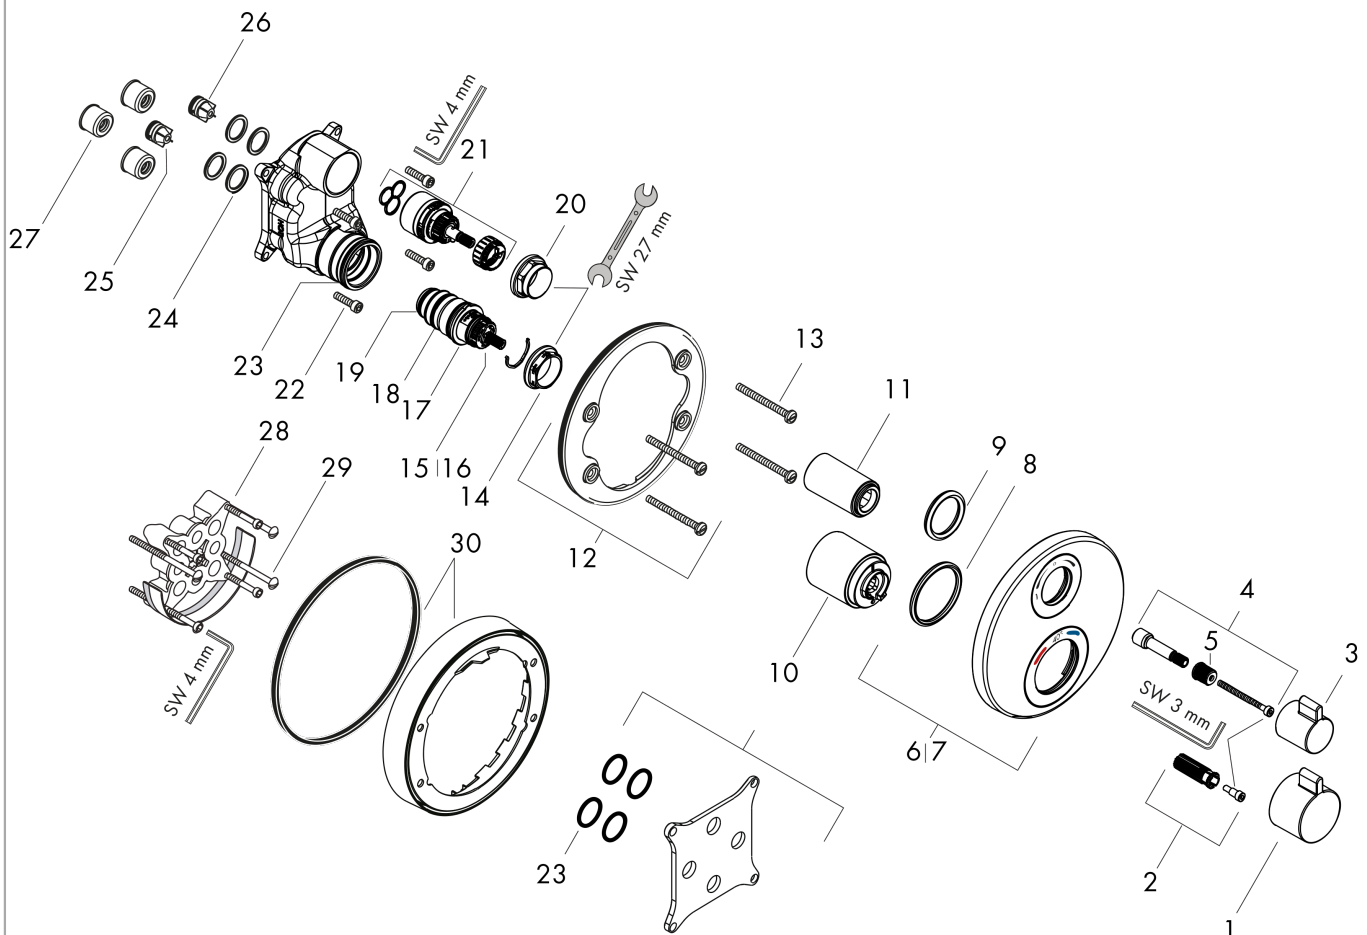

Ecostat S

Termostatarmatur til indbygning med afspærring til 2 udtag

Overflader : krom Art.Nr.: 15758000

Beskrivelse

Kendetegn

- 2 udtag
- termostatkartusche, af-/omskifterventil
- sikkerhedsspærre ved 40°C
- mulighed for temperaturbegrænsning
- Monteres med iBox universal 01810180
- PA-IX 28385/IBB
- ETA VA 1.43/20594
- NF_375-M1-18-5
- Kiwa UK 1503706
- KIWA UK 1503706
- WRAS 1807036
- WRAS 1807036
- Kiwa K11292_Thermostatic mixers
- Kiwa K11292_Thermostatic mixers
- SVGW 1506-6380
- SINTEF 3088

Produktbillede

Måltegning

Ecostat S

Termostatarmatur til indbygning med afspærring til 2 udtag

Overflader : krom Art.Nr.: 15758000

Gennemløbsdiagram

Ecostat S

Termostatarmatur til indbygning med afspærring til 2 udtag

Overflader : krom Art.Nr.: 15758000

Sprængskitse

Konstruktionsår: >03/18

Ecostat S

Termostatararmatur til indbygning med afspærring til 2 udtag

Overflader : krom Art.Nr.: 15758000

Reservedelsliste

Konstruktionsår: >03/18