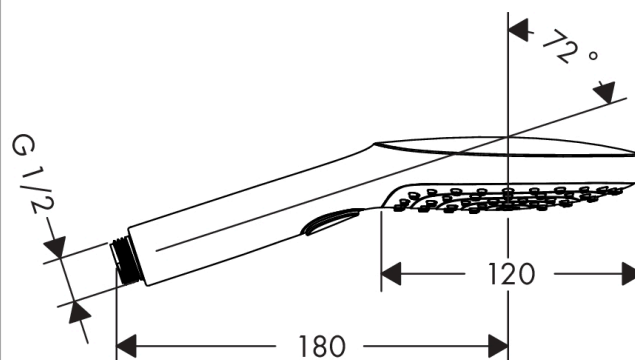

#### Kendetegn

- bruserstørrelse: 120 mm
- vælg stråletype komfortabelt med tryk på Select-knap
- stråletype: RainAir, Rain, WhirlAir
- gennemstrømsmængde ved 3 bar: 15 l/min
- med indvendig vandføring
- skylbar smudsfangsi
- tilslutningsgevind G 1/2
- P-IX 28001/IB
- DVGW NW-6517CO0505
- ACS 18 ACC NY 328, valide jusqu'au 05.10.2023
- NF\_375-M1-18-5
- WRAS 1312311
- Kiwa K6053\_Showers
- Kiwa K6053\_Showers
- SVGW 1308-6178

### Måltegning