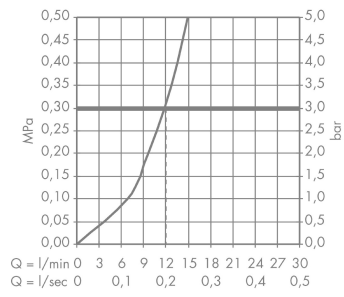

AXOR Citterio

1-grebs køkkenarmatur

Overflader : krom Art.Nr.: 39850000

Gennemløbsdiagram