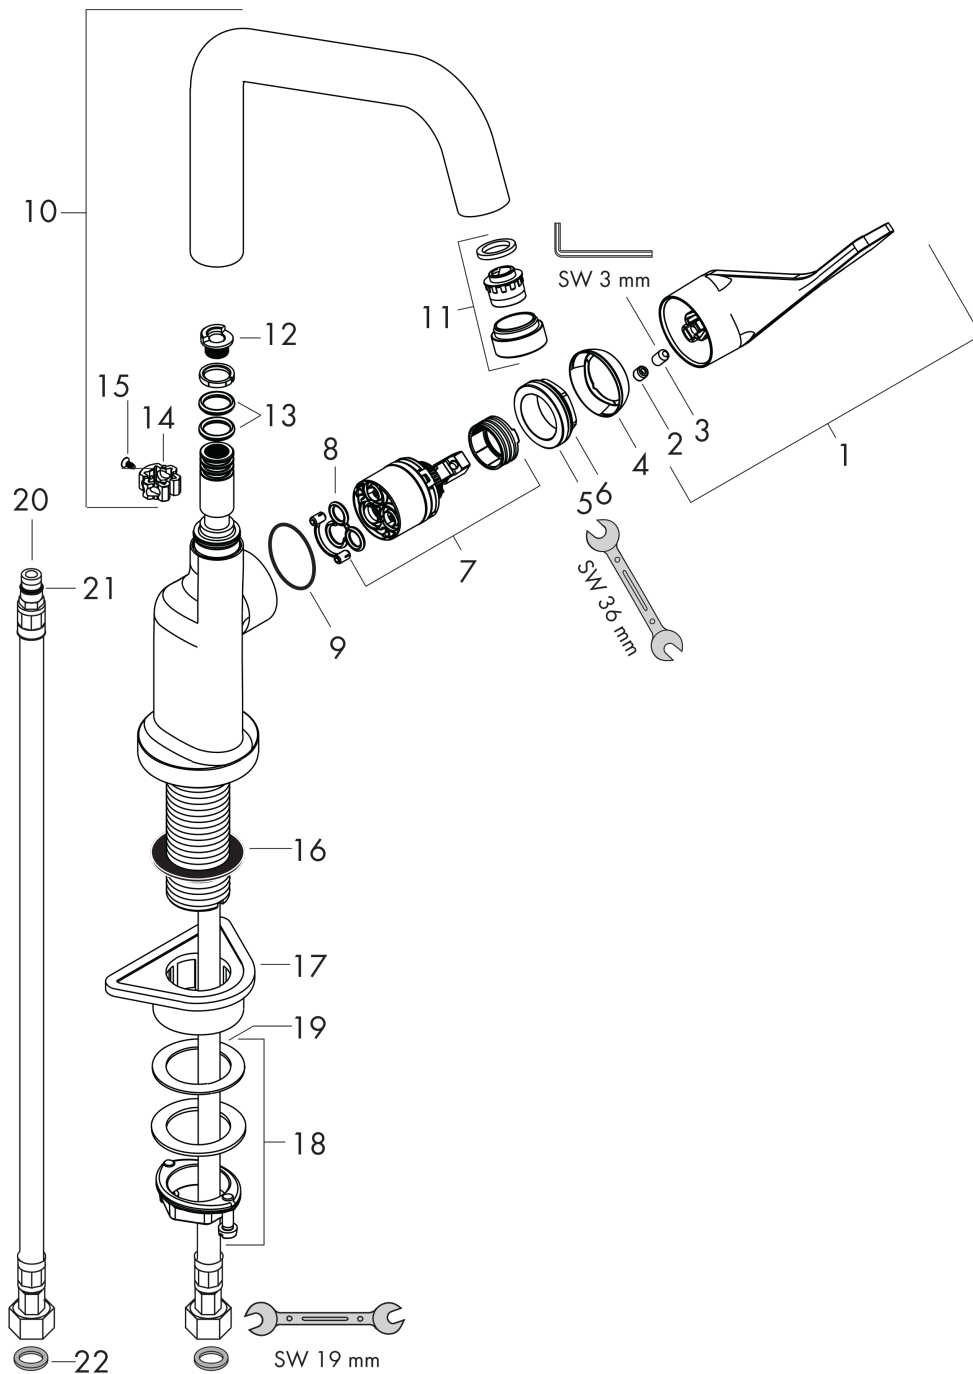

AXOR Citterio

1-grebs køkkenarmatur

Overflader : krom Art.Nr.: 39850000

Beskrivelse

Kendetegn

- svingningsområde kan justeres i 3 trin på 110°, 150° eller 360°
- normalstråle
- gennemstrømsmængde 13 l/min
- keramisk kartusche
- G 3/8-tilslutningsslanger
- integreret kontraventil
- P-IX 18330/IB
- ETA VA 1.42/17901
- ACS 17 ACC LY 653, valide jusqu'au 20.06.2022
- WRAS 1309015
- KCW-2012-0427
- Kiwa K6161_Mechanical Mixers EN817
- Kiwa K6161_Mechanical Mixers EN817
- SVGW 1010-5788
- SINTEF 1424
- SINTEF 1997

Teknologi

Designpriser

reddot design award

Produktbillede

Måltegning

AXOR Citterio

1-grebs køkkenarmatur

Overflader : krom Art.Nr.: 39850000

Gennemløbsdiagram

AXOR Citterio
1-grebs køkkenarmatur
Overflader : krom Art.Nr.: 39850000

Sprængskitse

Konstruktionsår: >10/10

AXOR Citterio
1-grebs køkkenarmatur

Overflader : krom Art.Nr.: 39850000

Reservedelsliste

Konstruktionsår: >10/10

Pos.	Beskrivelse	Art.Nr.	PC	PU
1	Greb	39891000	14	1
2	Grebprop	96338000	1	1
3	Tapskrue M6x10 DIN 916	96029000	1	1
4	Kappe	98603000	7	1
5	Møtrik	96461000	8	1
6	O-ring 32x2	98193000	1	1
7	Kartusche kpl.	92730000	11	1
8	Tætning	95008000	3	1
9	O-ring 35x2	92604000	2	1
10	Tud kpl.	98604000	16	1
11	Luftblander M24x1 (15 l/min)	97691000	10	1
12	Ansatsring sæt (110° / 150°)	98486000	5	1
13	Tætningssæt	92646000	6	1
14	Aksialring	97558000	1	1
15	Skrue	97662000	3	1
16	Melleملهje	97825000	1	1
17	Befæstelsesdel	97523000	2	1
18	Befæstigelse med omløber kpl. (Ø 34)	95049000	5	1
19	Glidering	97548000	1	1
20	Tilslutningsslange 900 mm M8x0,75 G3/8	96316000	9	1
21	O-ring 7x1,5	98422000	1	1
22	Tætningssæt	95581000	2	1