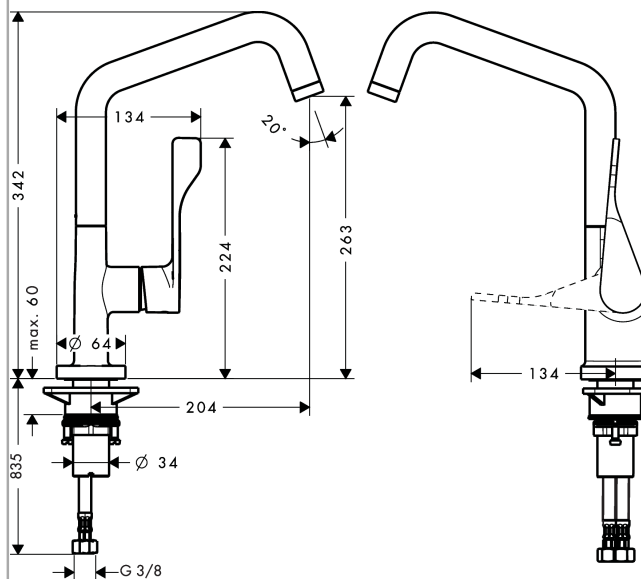

AXOR Citterio

1-grebs køkkenarmatur

Overflader : krom Art.Nr.: 39850000

Beskrivelse

Kendetegn

- svingningsområde kan justeres i 3 trin på 110°, 150° eller 360°
- normalstråle
- gennemstrømsmængde 13 l/min
- keramisk kartusche
- G 3/8-tilslutningsslanger
- integreret kontraventil
- P-IX 18330/IB
- ETA VA 1.42/17901
- ACS 17 ACC LY 653, valide jusqu'au 20.06.2022
- WRAS 1309015
- KCW-2012-0427
- Kiwa K6161_Mechanical Mixers EN817
- Kiwa K6161_Mechanical Mixers EN817
- SVGW 1010-5788
- SINTEF 1424
- SINTEF 1997

Teknologi

Designpriser

reddot design award

Produktbillede

Måltegning

AXOR Citterio

1-grebs køkkenarmatur

Overflader : krom Art.Nr.: 39850000

Gennemløbsdiagram

AXOR Citterio
1-grebs køkkenarmatur
Overflader : krom Art.Nr.: 39850000

Sprængskitse

Konstruktionsår: >10/10

AXOR Citterio
1-grebs køkkenarmatur

Overflader : krom Art.Nr.: 39850000

Reservedelsliste

Konstruktionsår: >10/10

Pos.	Beskrivelse	Art.Nr.	PC	PU
1	Greb	39891000	14	1
2	Grebprop	96338000	1	1
3	Tapskrue M6x10 DIN 916	96029000	1	1
4	Kappe	98603000	7	1
5	Møtrik	96461000	8	1
6	O-ring 32x2	98193000	1	1
7	Kartusche kpl.	92730000	11	1
8	Tætning	95008000	3	1
9	O-ring 35x2	92604000	2	1
10	Tud kpl.	98604000	16	1
11	Luftblander M24x1 (15 l/min)	97691000	10	1
12	Ansatsring sæt (110° / 150°)	98486000	5	1
13	Tætningssæt	92646000	6	1
14	Aksialring	97558000	1	1
15	Skrue	97662000	3	1
16	Melleملهje	97825000	1	1
17	Befæstelsesdel	97523000	2	1
18	Befæstigelse med omløber kpl. (Ø 34)	95049000	5	1
19	Glidering	97548000	1	1
20	Tilslutningsslange 900 mm M8x0,75 G3/8	96316000	9	1
21	O-ring 7x1,5	98422000	1	1
22	Tætningssæt	95581000	2	1