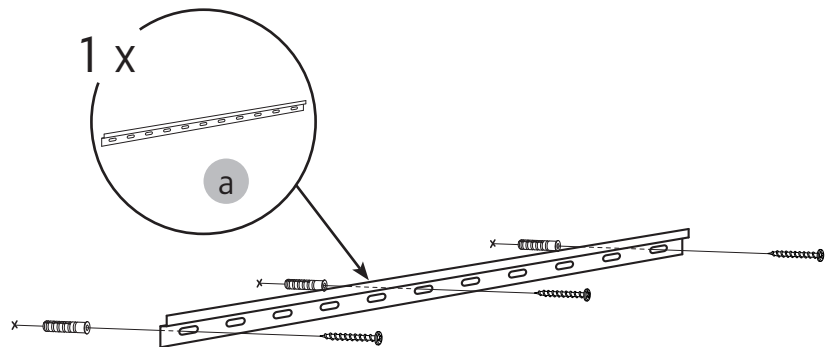

OBS! Använd skruv som passar ditt väggmaterial
OBS! Brug den skruve, der passer til dine væggmaterialer
OBS! Bruk skruer som passer til veggmaterialet
HUOM! Käytä seinämateriaaliin sopivaa ruuvia
NOTE! Use screws suitable for your wall material

Läs mer på sid 6
Read more on page 6

1 x