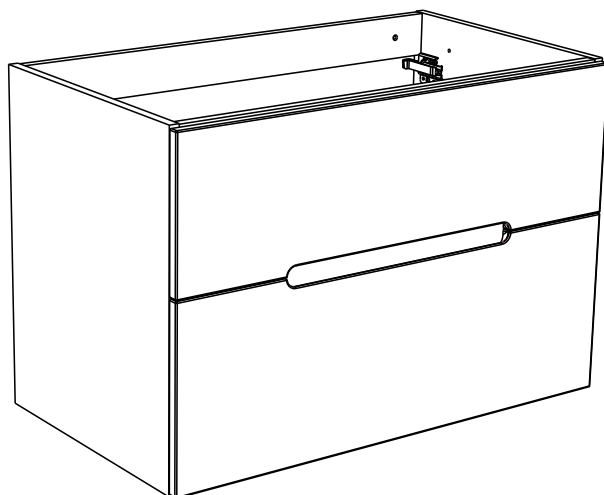

 <p>1 x a</p>	 <p>2 x b</p>	 <p>4 x c</p>	 <p>2 x d</p>
<p>Sizes: 800, 800C, 900, 1000</p>			
 <p>2 x e</p>	 <p>4 x f</p>	 <p>PH2 PZ2</p>	 <p>SILICONE</p>

	<p>Hafa Svarvaregatan 5, Box 525 SE-301 80 Halmstad SWEDEN</p>	<p>Garanti/Warranty. Service, reservdelar/spare parts Sweden: Tel: +46 (0)35 15 44 75 Norway: Tel: +47 (0)69 31 02 30 Finland: Puh: +358 (0)9 61500940</p>	<p>www.hafa.se www.hafa.dk www.hafabad.no www.hafa.se www.hafabathroom.ru www.hafa.eu</p>	<p>E-mail: service@hafa.se service@hafabad.no</p>
---	--	--	---	---

i

5

Sizes: 800, 800C, 900, 100

2 x e

6

1

2

Sizes:
800
800C
900
100