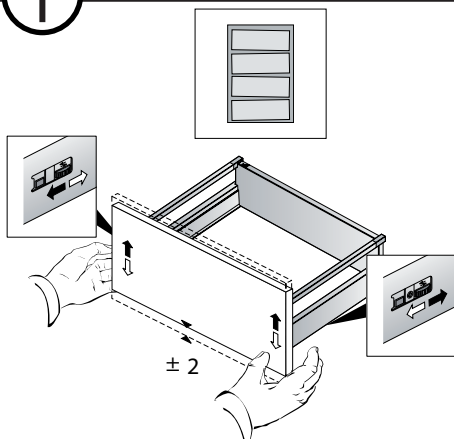

alt.

SE

Skruvinfästningar ska göras i betong eller annan massiv konstruktion, träreglar, träkortlingar eller i konstruktion som är provad och godkänd för infästning, till exempel skivkonstruktion. Se exempel på godkända konstruktioner på säkervatten.se. Material för tätning ska fästa mot underlaget och vara vattenbeständigt, mögelresistent och åldersbeständigt. Krav på tätning gäller både i våtzone 1 och 2.