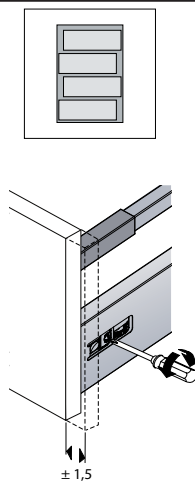

i

5

Sizes: 800, 800C, 900, 100

2 x e

6

1

2

Sizes:
800
800C
900
100

4 x f

5mm

OK!

7

8

2 x

b

i

alt.

SE

Skruvinfästningar ska göras i betong eller annan massiv konstruktion, träreglar, träkortlingar eller i konstruktion som är provad och godkänd för infästning, till exempel skivkonstruktion. Se exempel på godkända konstruktioner på säkervatten.se. Material för tätning ska fästa mot underlaget och vara vattenbeständigt, mögelresistent och åldersbeständigt. Krav på tätning gäller både i våtzone 1 och 2.