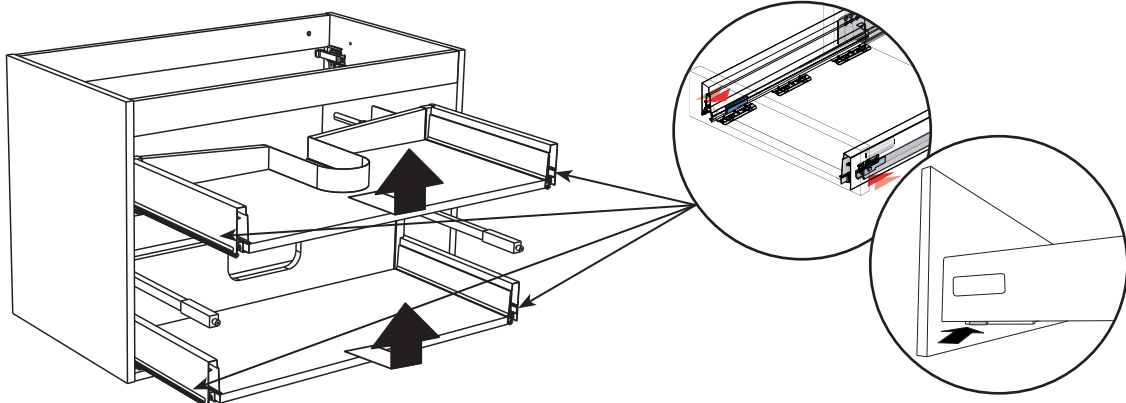

SE Rekommendation DK Anbefale NO Anbefale FI Suositus GB Recommendation

* 20mm basin ** 35mm basin

1

OBS! Använd skruv som passar ditt väggmaterial
OBS! Brug den skruve, der passer til dine væggmaterialer
OBS! Bruk skruer som passer til veggmaterialet
HUOM! Käytä seinämateriaaliin sopivaa ruuvia
NOTE! Use screws suitable for your wall material

Läs mer på sid 6
Read more on page 6

1 x

2