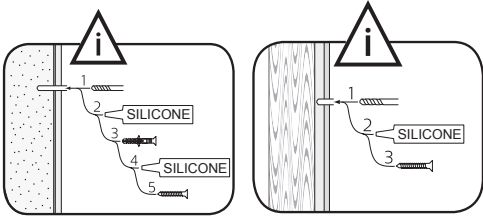

SE Rekommendation DK Anbefale NO Anbefale FI Suositus GB Recommendation

* 20mm basin ** 35mm basin

1

OBS! Använd skruv som passar ditt väggmaterial
 OBS! Brug den skruve, der passer til dine væggmaterialer
 OBS! Bruk skruer som passer til veggmaterialet
 HUOM! Käytä seinämateriaaliin sopivaa ruuvia
 NOTE! Use screws suitable for your wall material