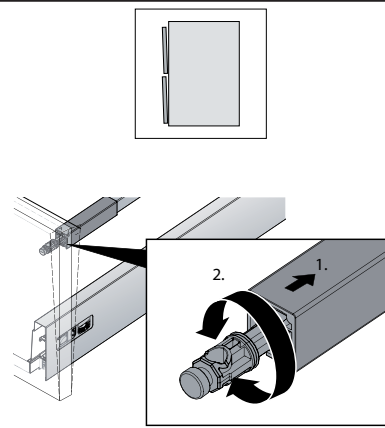

alt.

SE

Skruvinfästningar ska göras i betong eller annan massiv konstruktion, träreglar, träkortlingar eller i konstruktion som är provad och godkänd för infästning, till exempel skivkonstruktion. Se exempel på godkända konstruktioner på säkervatten.se. Material för tätning ska fästa mot underlaget och vara vattenbeständigt, mögelresistent och åldersbeständigt. Krav på tätning gäller både i våtzone 1 och 2.