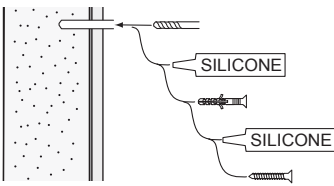

i

5

Sizes: 800, 800C, 900, 100

2 x e

6

1

2

Sizes:
800
800C
900
100

alt.

SE

Skruvinfästningar ska göras i betong eller annan massiv konstruktion, träreglar, träkortlingar eller i konstruktion som är provad och godkänd för infästning, till exempel skivkonstruktion. Se exempel på godkända konstruktioner på säkervatten.se. Material för tätning ska fästa mot underlaget och vara vattenbeständigt, mögelresistent och åldersbeständigt. Krav på tätning gäller både i våtzone 1 och 2.