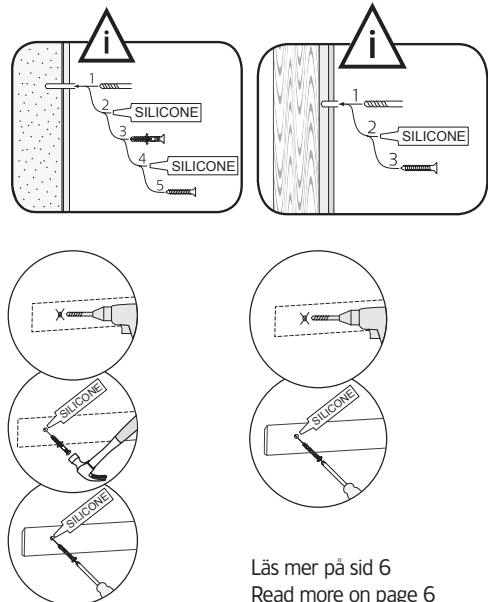

SE Rekommendation DK Anbefale NO Anbefale FI Suositus GB Recommendation

* 20mm basin ** 35mm basin

1

OBS! Använd skruv som passar ditt väggmaterial
 OBS! Brug den skruve, der passer til dine væggmaterialer
 OBS! Bruk skruer som passer til veggmaterialet
 HUOM! Käytä seinämateriaaliin sopivaa ruuvia
 NOTE! Use screws suitable for your wall material

Läs mer på sid 6
 Read more on page 6

1 x

2

3

4

Läs mer på sid 6
Read more on page 6

OBS! Använd skruv som passar ditt väggmaterial
 OBS! Brug den skruue, der passer til dine vægmaterialer
 OBS! Bruk skruer som passer til veggmaterialet
 HUOM! Käytä seinämateriaaliin sopivaa ruuvia
 NOTE! Use screws suitable for your wall material

i

5

Sizes: 800, 800C, 900, 100

2 x e

6

1

2

Sizes:
800
800C
900
100