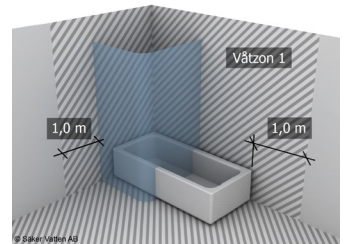

GB

Below are Swedish recommendations:
Screw fastenings should be made in concrete or other solid structure, wooden studs, wooden noggings or in structures that have been tested and approved for fastenings, for example a sheet construction. See examples of approved constructions at säkervatten.se. Sealing substances must fixate to the materials it aims to seal, be waterproof, mould-resistant and age-resistant. Requirements for sealing apply in wet zones 1 and 2.