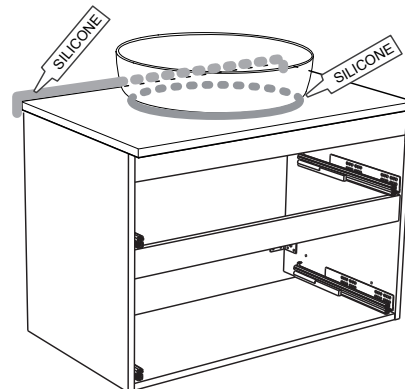

SE Rekommendation DK Anbefale NO Anbefale FI Suositus GB Recommendation

* 20mm basin ** 35mm basin

1

OBS! Använd skruv som passar ditt väggmaterial
 OBS! Brug den skruve, der passer til dine væggmaterialer
 OBS! Bruk skruer som passer til veggmaterialet
 HUOM! Käytä seinämateriaaliin sopivaa ruuvia
 NOTE! Use screws suitable for your wall material

Läs mer på sid 6
 Read more on page 6

1 x

2

3

4

Läs mer på sid 6
Read more on page 6

OBS! Använd skruv som passar ditt väggmaterial
 OBS! Brug den skruue, der passer til dine vægmaterialer
 OBS! Bruk skruer som passer til veggmaterialet
 HUOM! Käytä seinämateriaaliin sopivaa ruuvia
 NOTE! Use screws suitable for your wall material

i

5

Sizes: 800, 800C, 900, 100

2 x e

6

1

2

Sizes:
800
800C
900
100