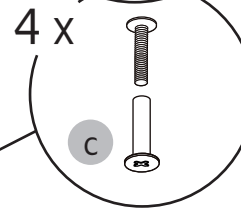

SE Rekommendation DK Anbefale NO Anbefale FI Suositus GB Recommendation

* 20mm basin ** 35mm basin

1

OBS! Använd skruv som passar ditt väggmaterial
 OBS! Brug den skruve, der passer til dine væggmaterialer
 OBS! Bruk skruer som passer til veggmaterialet
 HUOM! Käytä seinämateriaaliin sopivaa ruuvia
 NOTE! Use screws suitable for your wall material

Läs mer på sid 6
 Read more on page 6

1 x

2

3

4

Läs mer på sid 6
Read more on page 6

OBS! Använd skruv som passar ditt väggmaterial
 OBS! Brug den skruue, der passer til dine vægmaterialer
 OBS! Bruk skruer som passer til veggmaterialet
 HUOM! Käytä seinämateriaaliin sopivaa ruuvia
 NOTE! Use screws suitable for your wall material

i

5

Sizes: 800, 800C, 900, 100

2 x e

6

1

2

Sizes:
800
800C
900
100