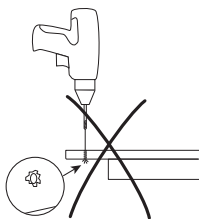

Sizes: 800, 800C, 900, 100

2 x e

6

1

2

Sizes:
800
800C
900
100

4 x f

5mm

OK!

7