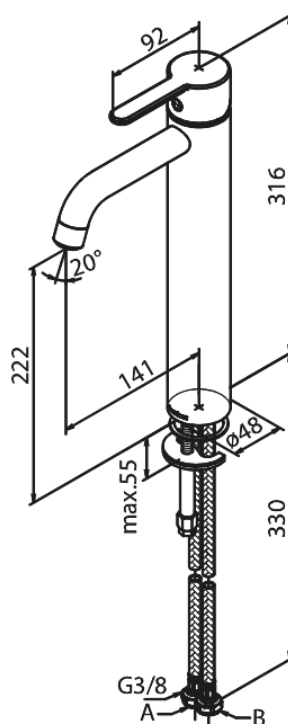

FM Mattsson Mora Group Danmark
Abildager 26 A, 2605 Brøndby
Østbirkvej 2, 5240 Odense NØ

Tlf.: 88 33 00 34 danmark@fmm-mora.com

Mere information på www.damixa.dk

damixa