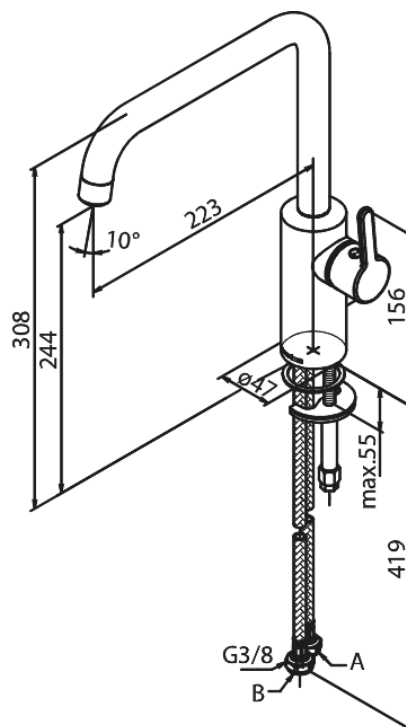

Silhouet

Køkkenarmatur

Artikel nr.: 740866100

VVS Nr.: 705760711

Overflade: Matsort

EAN Nr.: 5708516824893

Serie: Silhouet

Standard egenskaber:

1-grebs armatur
Svingtud med 120° svingbegrænsning
Keramisk kartusche
Vandforbrug max. 8 l/m (v/ 300kpa)
Trykgruppe >300 kPa

Unikke egenskaber

FM Mattsson Mora Group Danmark
Abildager 26 A, 2605 Brøndby
Østbirkvej 2, 5240 Odense NØ