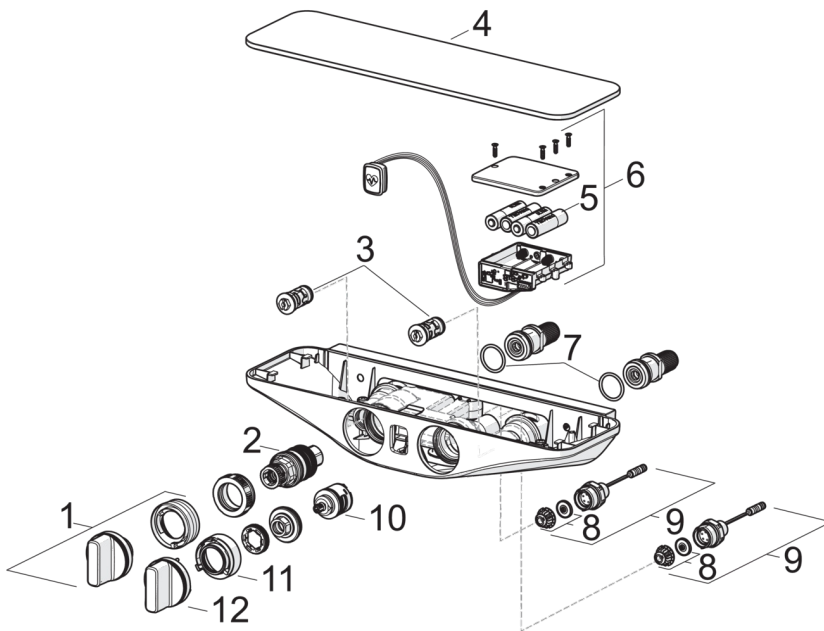

Reservedele

SP7592U-11

	Kode	VVS (Denmark)
01	1000791V	745135404
02	178780V	745131812
03	602346V	745135490
04	1003062V	745135474
05	600599V	745131884
06	1000858V	745135499
07	602674V	745135491
08	199205V	704283629
09	199206V	704283309
10	198282V	745131785
11	1003518V	745135494
12	1000716V	745135414