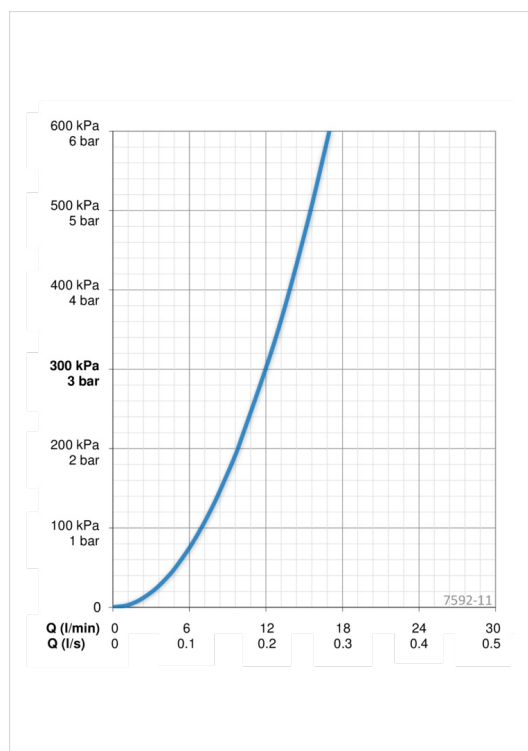

7592-11 Oras Esteta WellFit - Rain bruserarmatur, 6 V

EAN: 6414150083143
VVS (Denmark): 722787324

www.oras.com/dk/products/oras/product/7592-11

Termostatisk brusersystem med Wellfit funktion, stor hovedbruser samt håndbruser. Rummelig hylde udført i sikkerhedsglas, betjeningsvenlige greb samt omskifter. Temperaturbegrænser integreret i selve grebet. Oras Hydractiva Style håndbruser med tre stråletyper: "Sensitiv" (blødt og afslappende spray), "Intens" (kraftfuld) og "Puls" (massage). Leveres med vægholder. Hovedbruser: 360 x 220 mm. Wellfit funktionen kan individualiseres ved hjælp af Oras App. Armaturet er udstyret med lige forskruninger med afspærringsventiler samt smudsfiltere og kontraventiler.

- Badeværelse, Brus
- Batteri drevet, Termostatisk, Bluetooth®
- WallMounted
- Hvid
- Integreret omskifter/ Mængde justering
- Håndbruser, Holder til bruser, Shower Hose (1750 mm), Shower head
- 3-spray, Pulsating, Intense, Sensitive
- Termostatisk temperaturregulering, Termostatisk sikkerhedsstop ved 38°C, THERMO COOL
- Sikkerhedsglas, Justerbare indstillinger (med bluetooth)

Tekniske data

Flow attributter

Vandmængde ved 300 kPa	0.2 l/s
Tryk tab (0.2 l/s)	210 kPa

Tekniske egenskaber

Varmtvandsforsyning	max. +70°C
Arbejdstryk	100 - 1000 kPa
Tilslutningsstørrelse	G1/2
Installationsbredde	CC150 mm
ItemMaterial	Brass

Elektroniske attributter

Batteri	AA 1.5 V Lithium x 4

Bestemmelser

EMC Direktiv	CE 2014/30/EU
EN standard	EN 1111 , EN 15091
Støjklasse	I (ISO 3822) Oras lab.
Beskyttelsesklasse	IP 55