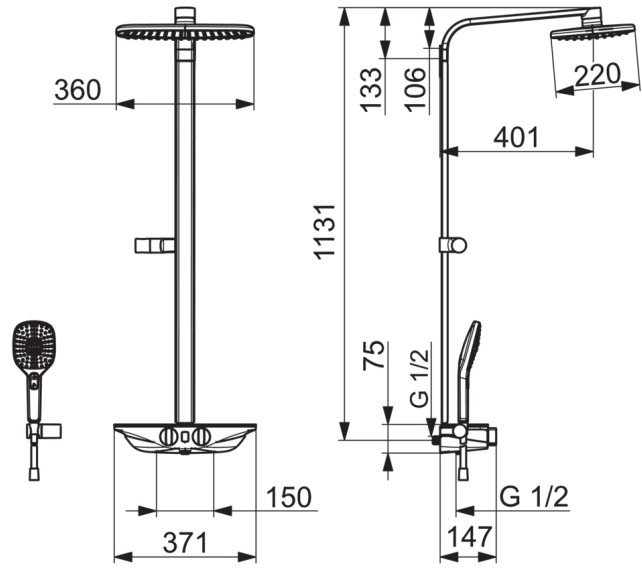

Reservedele

SP7592U-11

	Kode	VVS (Denmark)
01	1000791V	745135404
02	178780V	745131812
03	602346V	745135490
04	1003062V	745135474
05	600599V	745131884
06	1000858V	745135499
07	602674V	745135491
08	199205V	704283629
09	199206V	704283309
10	198282V	745131785
11	1003518V	745135494
12	1000716V	745135414