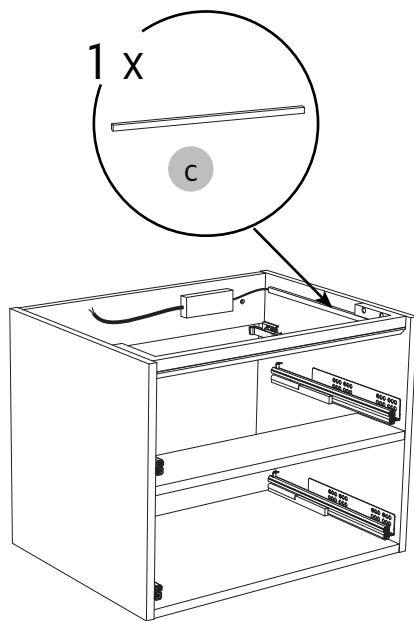

1

2

230 V

OBS! Endast behörig elektriker
OBS! Må bare monteres av autorisert elektriker
OBS! Skal tilsluttes af autoriseret elektriker
HUOM! Vain asianmukainen sähkömiehes
NOTE! Authorized personnel only

SE
anslutningstyp: med eller utan skruvar
antal anslutningar: 2
märkspänning: 230V
anslutningskapacitet: måste passa 2 x 0,75 mm

DK
Type af klemme: med skruve eller skrue
Antal klemmer: 2
Mærkespænding: 230V
Lederens tværsnitsareal: Skal passe til 2 x 0,75 mm

NO
type tilkobling: med eller uten skruve
antall tilkoblingspunkter: 2
nominell nettspenning: 230V
nominell tilkoblingskapasitet: må passe til 2x0,75 mm

FI
kytkentälittimen tyyppi: ruuvillinen tai ruuviton
kytkentälittimien määrä: 2
nimellisjännite: 230V
tarvittava kytkentäkoko: 2x0,75mm

GB
type of terminal: screw or screwless
number of terminals: 2
rated voltage: 230V
rated connecting capacity: must fit for 2x0,75mm

3

Hafa®

Hafa
Svarvaregatan 5, Box 525
SE-301 80 Halmstad
SWEDEN

Garanti/Warranty.
Service, reservdelar/spare parts
Sweden: Tel: +46 (0)35 15 44 75
Norway: Tel: +47 (0)69 31 02 30
Finland: Puh: +358 (0)9 61500940

www.hafa.se
www.hafa.dk
www.hafabad.no
www.hafa.se
www.hafabathroom.ru
www.hafa.eu

E-mail:
service@hafa.se
service@hafabad.no