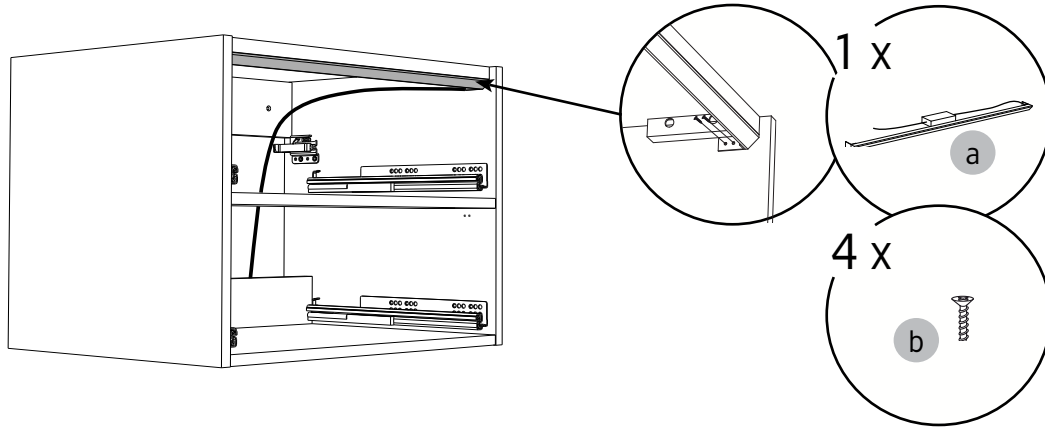

1

2

230 V

OBS! Endast behörig elektriker
OBS! Må bare monteres av autorisert elektriker
OBS! Skal tilsluttes af autoriseret elektriker
HUOM! Vain asianmukainen sähkömiehes
NOTE! Authorized personnel only

SE
anslutningstyp: med eller utan skruvar
antal anslutningar: 2
märkspänning: 230V
anslutningskapacitet: måste passa 2 x 0,75 mm

DK
Type af klemme: med skruve eller skrue
Antal klemmer: 2
Mærkespænding: 230V
Lederens tværsnitsareal: Skal passe til 2 x 0,75 mm

NO
type tilkobling: med eller uten skruve
antall tilkoblingspunkter: 2
nominell nettspenning: 230V
nominell tilkoblingskapasitet: må passe til 2x0,75 mm

FI
kytkentälittimen tyyppi: ruuvillinen tai ruuviton
kytkentälittimien määrä: 2
nimellisjännite: 230V
tarvittava kytkentäkoko: 2x0,75mm

GB
type of terminal: screw or screwless
number of terminals: 2
rated voltage: 230V
rated connecting capacity: must fit for 2x0,75mm

3

Hafa®

Hafa
Svarvaregatan 5, Box 525
SE-301 80 Halmstad
SWEDEN

Garanti/Warranty.
Service, reservdelar/spare parts
Sweden: Tel: +46 (0)35 15 44 75
Norway: Tel: +47 (0)69 31 02 30
Finland: Puh: +358 (0)9 61500940

www.hafa.se
www.hafa.dk
www.hafabad.no
www.hafa.se
www.hafabathroom.ru
www.hafa.eu

E-mail:
service@hafa.se
service@hafabad.no