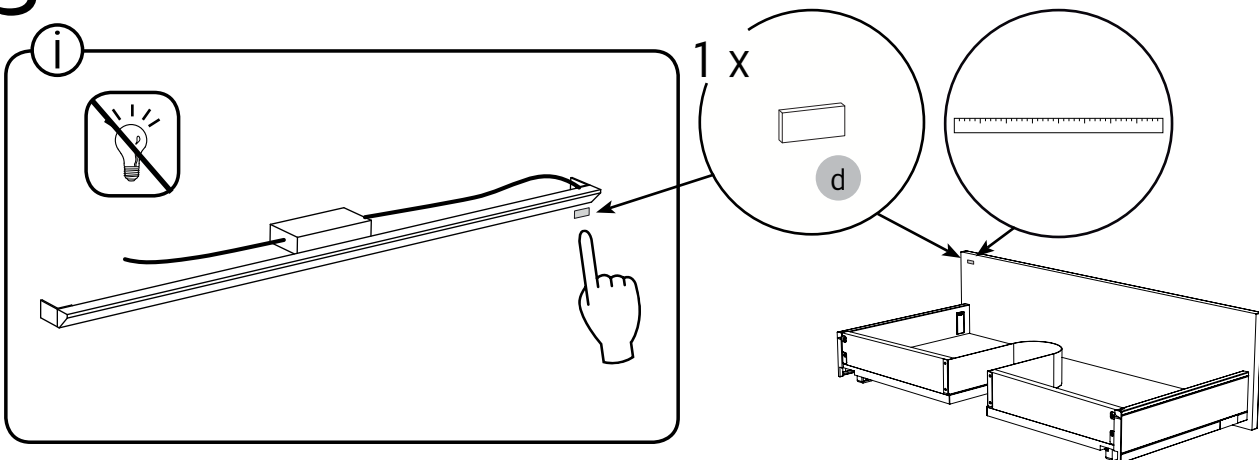

230 V

OBS! Endast behörig elektriker
OBS! Må bare monteres av autorisert elektriker
OBS! Skal tilsluttes af autoriseret elektriker
HUOM! Vain asianmukainen sähkömiehes
NOTE! Authorized personnel only

SE
anslutningstyp: med eller utan skruvar
antal anslutningar: 2
märkspänning: 230V
anslutningskapacitet: måste passa 2 x 0,75 mm

DK
Type af klemme: med skruve eller skrue
Antal klemmer: 2
Mærkespænding: 230V
Lederens tværsnitsareal: Skal passe til 2 x 0,75 mm

NO
type tilkobling: med eller uten skruve
antall tilkoblingspunkter: 2
nominell nettspenning: 230V
nominell tilkoblingskapasitet: må passe til 2x0,75 mm

FI
kytkentälittimen tyyppi: ruuvillinen tai ruuviton
kytkentälittimien määrä: 2
nimellisjännite: 230V
tarvittava kytkentäkoko: 2x0,75mm

GB
type of terminal: screw or screwless
number of terminals: 2
rated voltage: 230V
rated connecting capacity: must fit for 2x0,75mm

3