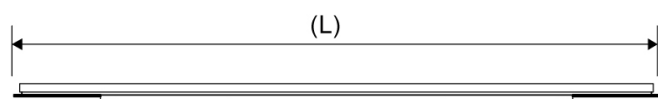

1940.1210

HighLine Cassette | H 10 mm

Cassettens højde (10, 12, 15 eller 25 mm) afgøres af tykkelsen på gulvflisen.

Læg eget materiale i Cassetten (f.eks. Matchene gulvflise, terrazzo e.l) for at gøre løsningen komplet

Cassette-løsningen placeres direkte i armaturet, hvor stallets udformning sikrer præcis placering

Skal altid kombineres med ramme

Specifikationer

ARTIKEL NR	TUN NUMBER	VVS NUMBER	VÆGT INKL EMBA
1940.1210	1329037	155042210	2250
VÆGT EXCL EMBA	MATERIALE	ANVENDELSE	OVERFLADE
2100	Rustfri stål (AISI 304)	Linjeafløb	Børstet
HØJDE (H)	LÆNGDEMODEL	FORHØJERSÆT	LÆNGDE UDEN/MED RAMME
H 10 mm	1200 mm	Plast (PE)	1133/1195 mm