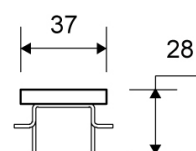

ANVENDELSE

Linjeafløb

OVERFLADE

PVD Messing

LÆNGDEMODEL

700 mm

PASSER TIL ARMATUR

1001, 1002, 1003, 1004,
1100, 5002, 5003

FORHØJERSÆT

Plast (PE)

LÆNGDE UDEN/MED**RAMME**

633/695 mm

1920.0715