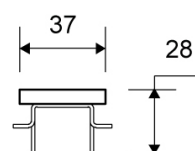

ANVENDELSE

Linjeafløb

OVERFLADE

PVD Kobber

LÆNGDEMODEL

900 mm

PASSER TIL ARMATUR

1001, 1002, 1003, 1004,
1100, 5002, 5003

FORHØJERSÆT

Plast (PE)

LÆNGDE UDEN/MED

RAMME

833/895 mm

1920.0916