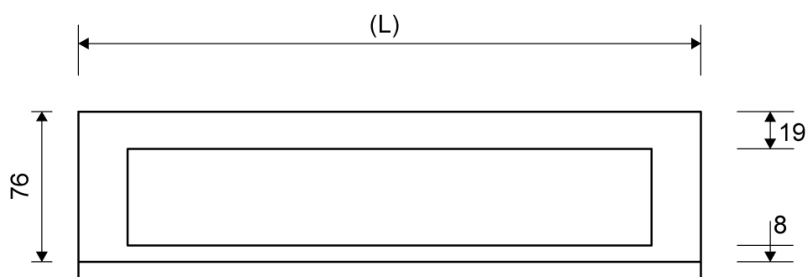

## 1910.0315

HighLine ramme | H 15 mm | Børstet stål

Rammens højde (10, 12, 15 eller 25 mm) er afhængig af tykkelsen på guvflisen

Eksklusivt rammedesign med overdel af 4 mm massivt, rustfrit stål

Indlæg sikrer en præcis placering i armaturet

### Specifikationer

ARTIKEL NR	TUN NUMBER	VVS NUMBER	VÆGT INKL EMBA
1910.0315	1324291	155040315	700
VÆGT EXCL EMBA	MATERIALE	ANVENDELSE	OVERFLADE
640	Rustfri stål (AISI 304)	Linjeafløb	Børstet
INDBYGNINGSLÆNGDE HØJDE (H)	LÆNGDEMODEL	PASSER TIL ARMATUR	
(L)	300 mm	1004	
315 mm			
INDLÆG			
Kunststof			