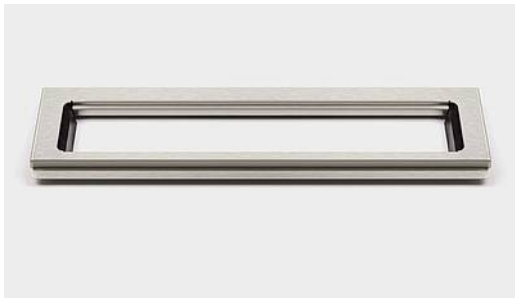

3500.0908

ClassicLine ramme fritliggende | H 8 mm | Børstet stål

Rammens højde (8, 10 eller 12 mm) er afhængig af tykkelsen på gulvflisen

Gummiindlægget sikrer en præcis placering i armaturet, og et forsænket leje sikrer, at risten ligger præcist i rammen

Rammen er obligatorisk og har to funktioner: at bære risten og give en flot overgang

Specifikationer

ARTIKEL NR	TUN NUMBER	VVS NUMBER	VÆGT INKL EMBA
3500.0908	1410687	155046908	900
MATERIALE	ANVENDELSE	OVERFLADE	INDBYGNINGSLÆNGDE (L)
Rustfri stål (AISI 304)	Linjeafløb	Børstet	895 mm
HØJDE (H)	LÆNGDEMODEL	PASSER TIL ARMATUR	INDLÆG
H 8 mm	900 mm	Armatur: 3002, 3004	Kunststof