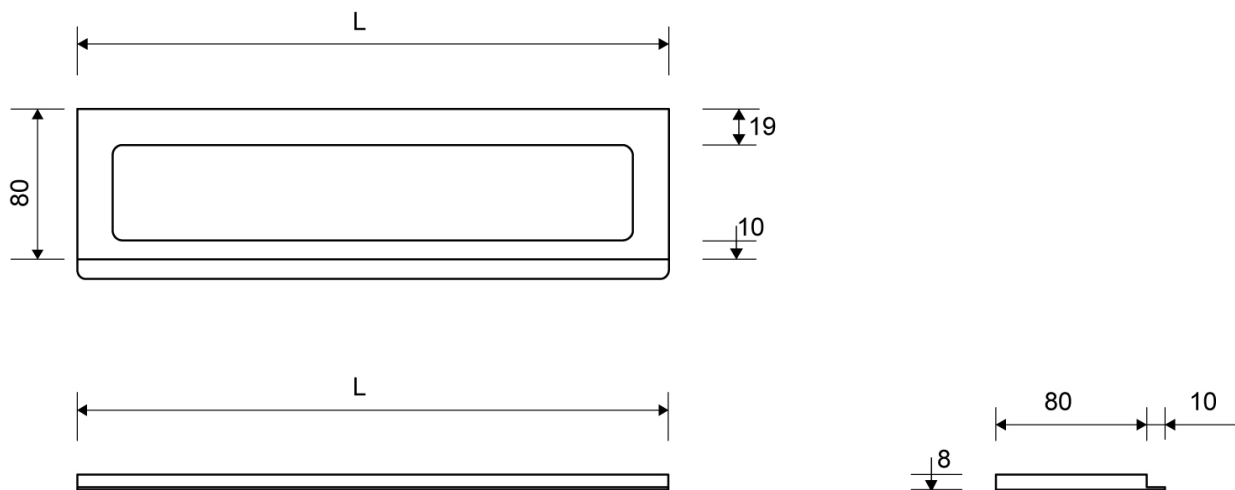

1500.1208

ClassicLine ramme | H 8 mm | Børstet stål

Rammens højde (8, 10 eller 12 mm) er afhængig af tykkelsen på gulvflisen

Gummiindlægget sikrer en præcis placering i armaturet, og et forsænket leje sikrer, at risten ligger præcist i rammen

Rammen er obligatorisk og har to funktioner: at bære risten og give en flot overgang

Specifikationer

ARTIKEL NR	TUN NUMBER	VVS NUMBER	VÆGT INKL EMBA
1500.1208	5361036	155010708	1100
VÆGT EXCL EMBA	MATERIALE	ANVENDELSE	OVERFLADE
900	Rustfri stål (AISI 304)	Linjeafløb	Børstet
INDBYGNINGSLÆNGDE HØJDE (H)	LÆNGDEMODEL	PASSER TIL ARMATUR	
(L) 1195 mm	H 8 mm 1200 mm	Armaturliste: 1001, 1002, 1003, 1004, 1100, 5002, 5003	
INDLÆG	Kunststof		