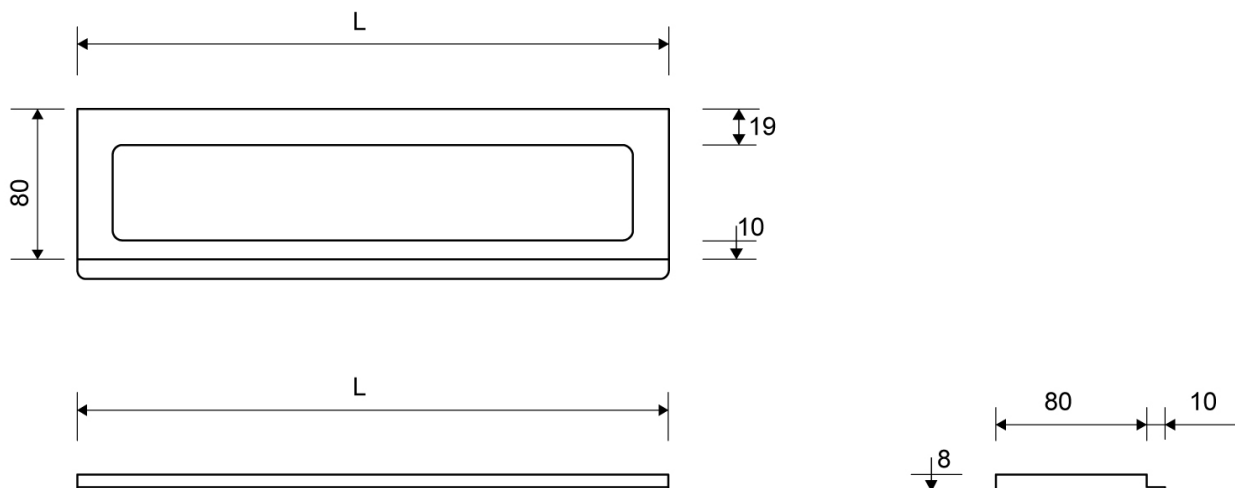

1500.0708

ClassicLine ramme | H 8 mm | Børstet stål

Rammens højde (8, 10 eller 12 mm) er afhængig af tykkelsen på gulvflisen

Gummiindlægget sikrer en præcis placering i armaturet, og et forsænket leje sikrer, at risten ligger præcist i rammen

Rammen er obligatorisk og har to funktioner: at bære risten og give en flot overgang

Specifikationer

ARTIKEL NR	TUN NUMBER	VVS NUMBER	VÆGT INKL EMBA
1500.0708	5361005	155010308	700
VÆGT EXCL EMBA	MATERIALE	ANVENDELSE	OVERFLADE
520	Rustfri stål (AISI 304)	Linjeafløb	Børstet
INDBYGNINGSLÆNGDE HØJDE (H)	LÆNGDEMODEL	PASSER TIL ARMATUR	
(L) 695 mm	H 8 mm 700 mm	Armaturliste: 1001, 1002, 1003, 1004, 1100, 5002, 5003	
INDLÆG	Kunststof		