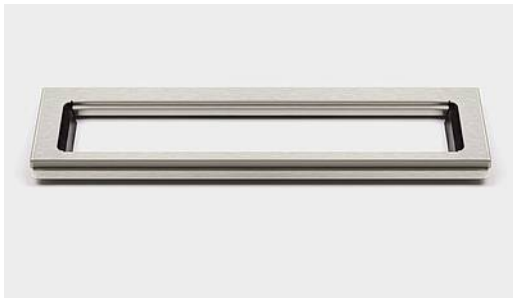

1500.0708

ClassicLine ramme | H 8 mm | Børstet stål

Rammens højde (8, 10 eller 12 mm) er afhængig af tykkelsen på gulvflisen

Gummiindlægget sikrer en præcis placering i armaturet, og et forsænket leje sikrer, at risten ligger præcist i rammen

Rammen er obligatorisk og har to funktioner: at bære risten og give en flot overgang

Specifikationer

ARTIKEL NR	TUN NUMBER	VVS NUMBER	VÆGT INKL EMBA
1500.0708	5361005	155010308	700
VÆGT EXCL EMBA	MATERIALE	ANVENDELSE	OVERFLADE
520	Rustfri stål (AISI 304)	Linjeafløb	Børstet
INDBYGNINGSLÆNGDE HØJDE (H)	LÆNGDEMODEL	PASSER TIL ARMATUR	
(L) 695 mm	H 8 mm 700 mm	Armaturliste: 1001, 1002, 1003, 1004, 1100, 5002, 5003	
INDLÆG	Kunststof		