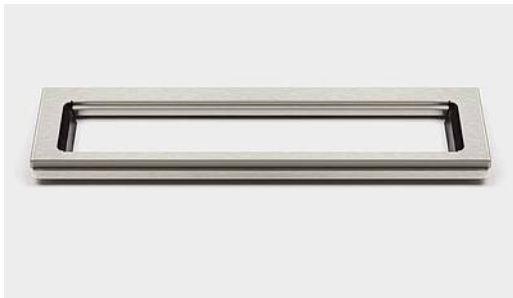

1500.0808

ClassicLine ramme | H 8 mm | Børstet stål

Rammens højde (8, 10 eller 12 mm) er afhængig af tykkelsen på gulvflisen

Gummiindlægget sikrer en præcis placering i armaturet, og et forsænket leje sikrer, at risten ligger præcist i rammen

Rammen er obligatorisk og har to funktioner: at bære risten og give en flot overgang

Specifikationer

ARTIKEL NR	TUN NUMBER	VVS NUMBER	VÆGT INKL EMBA
1500.0808	5361008	155010408	780
VÆGT EXCL EMBA	MATERIALE	ANVENDELSE	OVERFLADE
640	Rustfri stål (AISI 304)	Linjeafløb	Børstet
INDBYGNINGSLÆNGDE HØJDE (H)	LÆNGDEMODEL	PASSER TIL ARMATUR	
(L) 795 mm	H 8 mm 800 mm	Armaturliste: 1001, 1002, 1003, 1004, 1100, 5002, 5003	
INDLÆG	Kunststof		