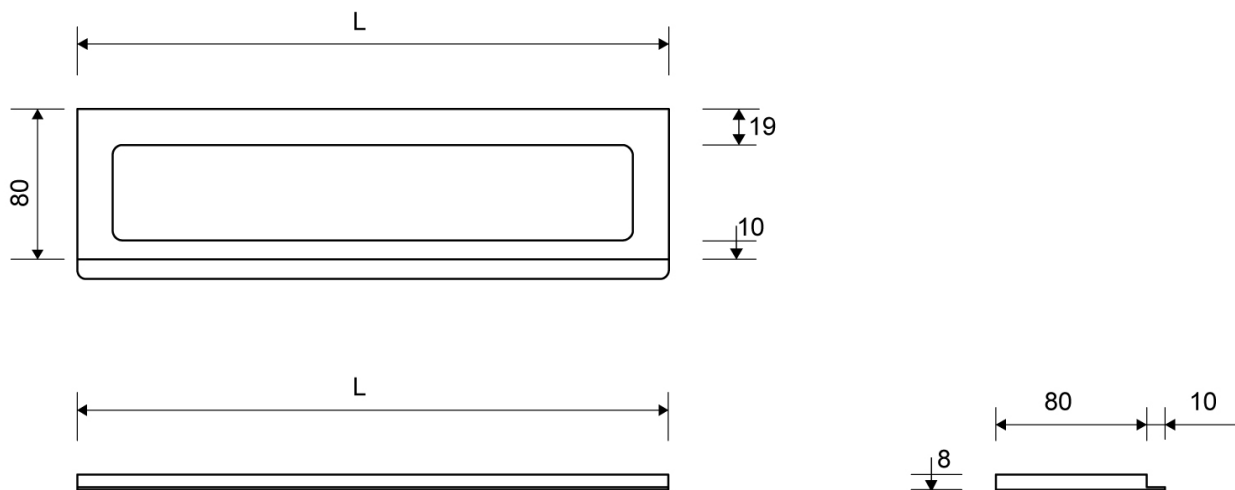

1500.0808

ClassicLine ramme | H 8 mm | Børstet stål

Rammens højde (8, 10 eller 12 mm) er afhængig af tykkelsen på gulvflisen

Gummiindlægget sikrer en præcis placering i armaturet, og et forsænket leje sikrer, at risten ligger præcist i rammen

Rammen er obligatorisk og har to funktioner: at bære risten og give en flot overgang

Specifikationer

ARTIKEL NR	TUN NUMBER	VVS NUMBER	VÆGT INKL EMBA
1500.0808	5361008	155010408	780
VÆGT EXCL EMBA	MATERIALE	ANVENDELSE	OVERFLADE
640	Rustfri stål (AISI 304)	Linjeafløb	Børstet
INDBYGNINGSLÆNGDE HØJDE (H)	LÆNGDEMODEL	PASSER TIL ARMATUR	
(L) 795 mm	H 8 mm 800 mm	Armaturliste: 1001, 1002, 1003, 1004, 1100, 5002, 5003	
INDLÆG	Kunststof		