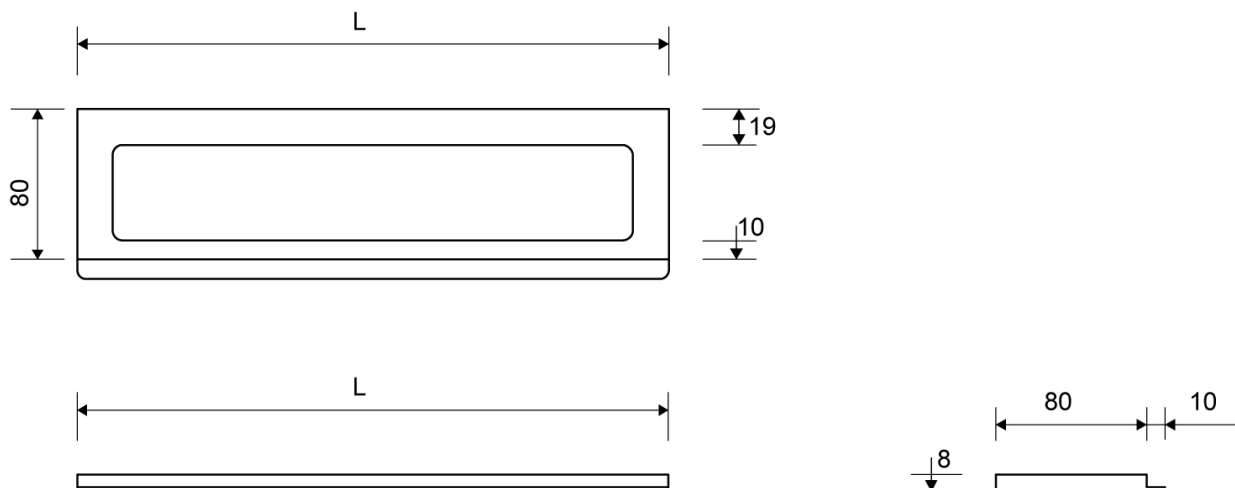

# 1500.1008

ClassicLine ramme | H 8 mm | Børstet stål

Rammens højde (8, 10 eller 12 mm) er afhængig af tykkelsen på gulvflisen

Gummiindlægget sikrer en præcis placering i armaturet, og et forsænket leje sikrer, at risten ligger præcist i rammen

Rammen er obligatorisk og har to funktioner: at bære risten og give en flot overgang

## Specifikationer

ARTIKEL NR	TUN NUMBER	VVS NUMBER	VÆGT INKL EMBA
1500.1008	5361029	155010608	950
VÆGT EXCL EMBA	MATERIALE	ANVENDELSE	OVERFLADE
760	Rustfri stål (AISI 304)	Linjeafløb	Børstet
INDBYGNINGSLÆNGDE HØJDE (H)	LÆNGDEMODEL	PASSER TIL ARMATUR	
(L) 995 mm	H 8 mm 1000 mm	Armaturliste: 1001, 1002, 1003, 1004, 1100, 5002, 5003	
INDLÆG	Kunststof		