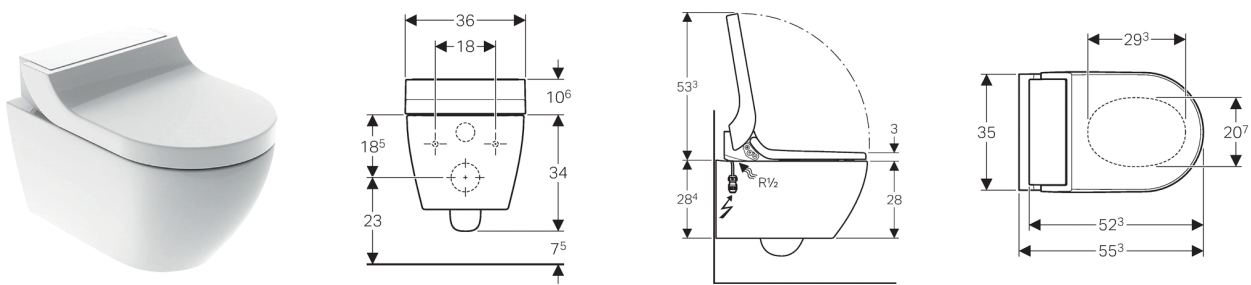

Geberit AquaClean Tuma Comfort douchetoilet, væghængt toilet

Anvendelse

- Til komfortabel og lugtfri brug af WC'et
- Til plejende rengøring med vand i anal- og vaginalområdet

Egenskaber

- Brugsvandsopvarmning via gennemstrømsvandvarmer
- Analdouche med WhirlSpray-dyseteknologi
- Ladydyse i beskyttet hvileposition separat
- Gennemstrømsvandvarmer kan deaktiveres
- Douchearmen med dyse til anal- og vaginalområdet kan køres ud
- Douchestrålens styrke kan justeres i fem trin
- Douchearm kan positioneres i fem trin
- Pulserende stråle (douchearmens automatiske bevægelse frem og tilbage) kan justeres
- Automatisk rengøring af douchedyse før og efter med rent vand
- Afkalkningsprogram
- WC-skål uden skyllekant
- Dybtskylende WC med smudsafvisende keramikoverflade
- Brugeridentifikation
- Lugtudsugning med keramisk bikagefilter, der kan aktiveres
- Lugtudsugning med efterløbsfunktion
- Føntørrer kan tilkobles
- Toiletsæde med sædevarme, der opvarmes hurtigt
- Toiletsæde og WC-låg med soft close-funktion
- Toiletlåg med SoftOpening
- Funktioner og egenskaber via fjernbetjening
- Mulighed for programmering af fire brugerprofiler
- Vandtilslutning på siden til venstre skjult bag WC-skålen
- Nettetilslutning med treleders fleksibel kappeledning, på siden til højre skjult bag WC-skålen
- Tilladelse iht. (DIN) EN 1717/(DIN) EN 13077

Indeholdt i leveringen

- Vandtilslutningssæt til Geberit Sigma indbygningscisterne 12 cm og Geberit Omega indbygningscisterne 12 cm
- Koblingsmuffe til nettilslutning
- Akustisk isolering
- Stænkbeskyttelse
- Udligningsbuffer til toiletsæde/WC-skål
- Keramisk bikagefilter
- Afkalkningsmiddel 125 ml
- Rengøringsmiddel
- Tilslutningssæt til WC, ø 90 mm
- Fjernbetjening med vægholder og batteri CR2032
- Fastgørelsesmateriale