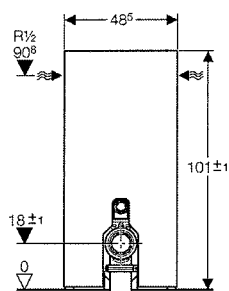

Monolith til back-to-wall gulvstående skål

Glasfarve

Hvid
Sort
Mintgrøn

Paneler

Aluminium
Aluminium
Hvid plast

Geberit-nr

131.001.SI.1
131.001.SJ.1
131.001.SK.1

Afløbsløsninger back-to-wall gulvstående skål

| Afløbsløsning | I gulv | I væg |
|---------------|----------------------------------|--------------------------|
| | | |
| Afstand cm. | $X < 15$ | $Y = 17-19$ |
| Geberit-nr. | 131.001.xx.1 | 131.001.xx.1 |
| Geberit-nr. | Alt tilbehør er med i leverancen | Bestil også 131.083.16.1 |
| | | |
| | | |