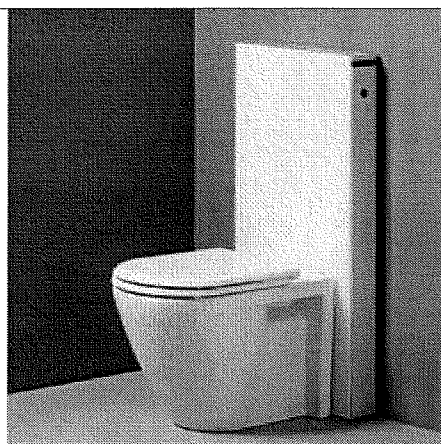

Monolith til back-to-wall gulvstående skål

Glasfarve

Hvid
Sort
Mintgrøn

Paneler

Aluminium
Aluminium
Hvid plast

Geberit-nr

131.001.SI.1
131.001.SJ.1
131.001.SK.1

Afløbsløsninger back-to-wall gulvstående skål