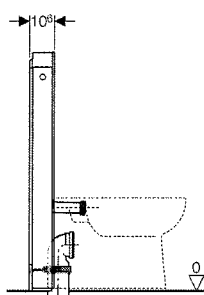

Monolith til back-to-wall gulvstående skål

Glasfarve

Hvid
Sort
Mintgrøn

Paneler

Aluminium
Aluminium
Hvid plast

Geberit-nr

131.001.SI.1
131.001.SJ.1
131.001.SK.1

Afløbsløsninger back-to-wall gulvstående skål

| Afløbsløsning | I gulv | I væg |
|---------------|----------------------------------|--------------------------|
| | | |
| Afstand cm. | $X < 15$ | $Y = 17-19$ |
| Geberit-nr. | 131.001.xx.1 | 131.001.xx.1 |
| Geberit-nr. | Alt tilbehør er med i leverancen | Bestil også 131.083.16.1 |
| | | |
| | | |