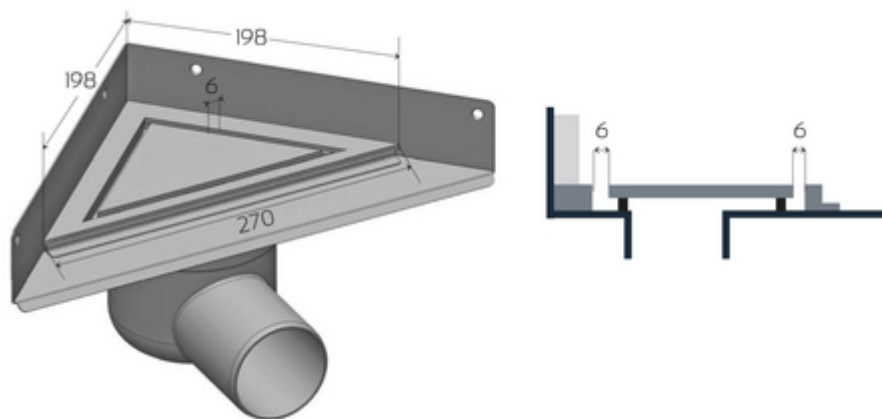

## HIGHLINE HJØRNE

- HIGHLINE HJØRNE PANEL INKL. RAMME

- Rammens højde (10, 12, 15 eller 25 mm) er afhængig af tykkelsen på guvflisen
- eksklusivt rammedesign med overdel af 4 mm massivt, rustfrit stål. Indlæg sikrer en præcis placering i armaturet

### SPECIFIKATIONER:

VARE NR.:	2911.0210
VVS NR.:	155035610
ANVENDELSE:	LINJEAFLØB
HØJDE (H):	H 10 MM
INDBYGNINGSLÆNGDE (L):	198/198 MM
VÆGT EXCL EMBA:	685 KG
VÆGT INKL EMBA:	738 KG
MATERIALE:	RUSTFRI STÅL (AISI 304)
OVERFLADE:	BØRSTET
INDLÆG:	KUNSTSTOF
PASSER TIL ARMATUR:	ARMATUR: 2011