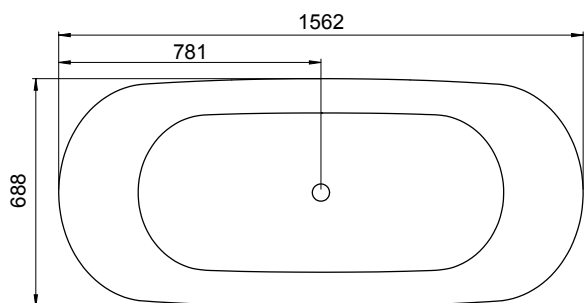

Hafa®

Original

DK

Placering af støtteben

Ydermål

Fødderne er hver især justerbare med 25 mm.
OBS! Kan variere alt efter gulvets fald.

Modell	Original	
Størrelse, mm	1562x688x550	
Volumen	280 liter	
Badedybde	450 mm	