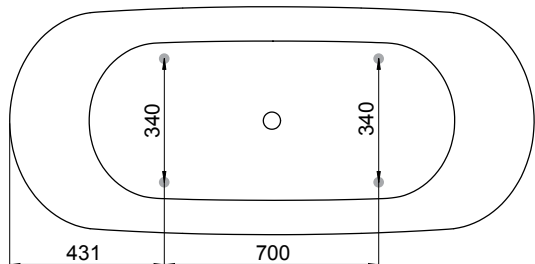

Hafa®

Original

DK

Placering af støtteben

Ydermål

Fødderne er hver især justerbare med 25 mm.
OBS! Kan variere alt efter gulvets fald.

Modell	Original	
Størrelse, mm	1562x688x550	
Volumen	280 liter	
Badedybde	450 mm	