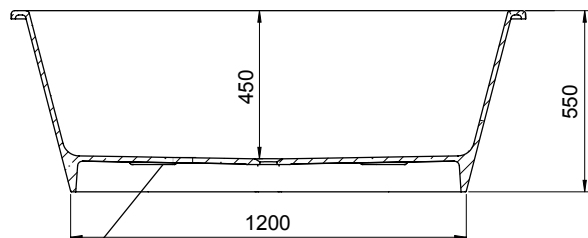

Hafa®

Original

DK

Placering af støtteben

Ydermål

Fødderne er hver især justerbare med 25 mm.
OBS! Kan variere alt efter gulvets fald.

Modell	Original	
Størrelse, mm	1562x688x550	
Volumen	280 liter	
Badedybde	450 mm	